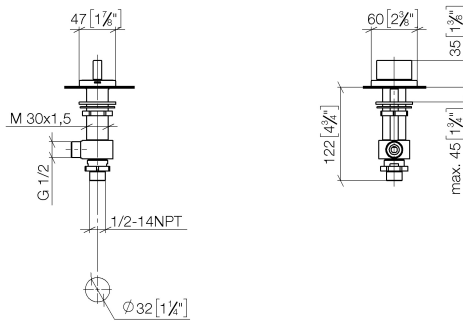

Умывальник - CL.1

Вентиль боковой запертие вправо холодный - хром

Артикулный номер: 20 004 705-00

- диаметр сверлёного отверстия 32 мм
- розетка 60 x 47 мм
- Группа смесителей согл. DIN 4109: 1
- (ADA)

хром

размерный чертеж

mm [inches]

Все величины в мм / дюймах = мм x 0,0394