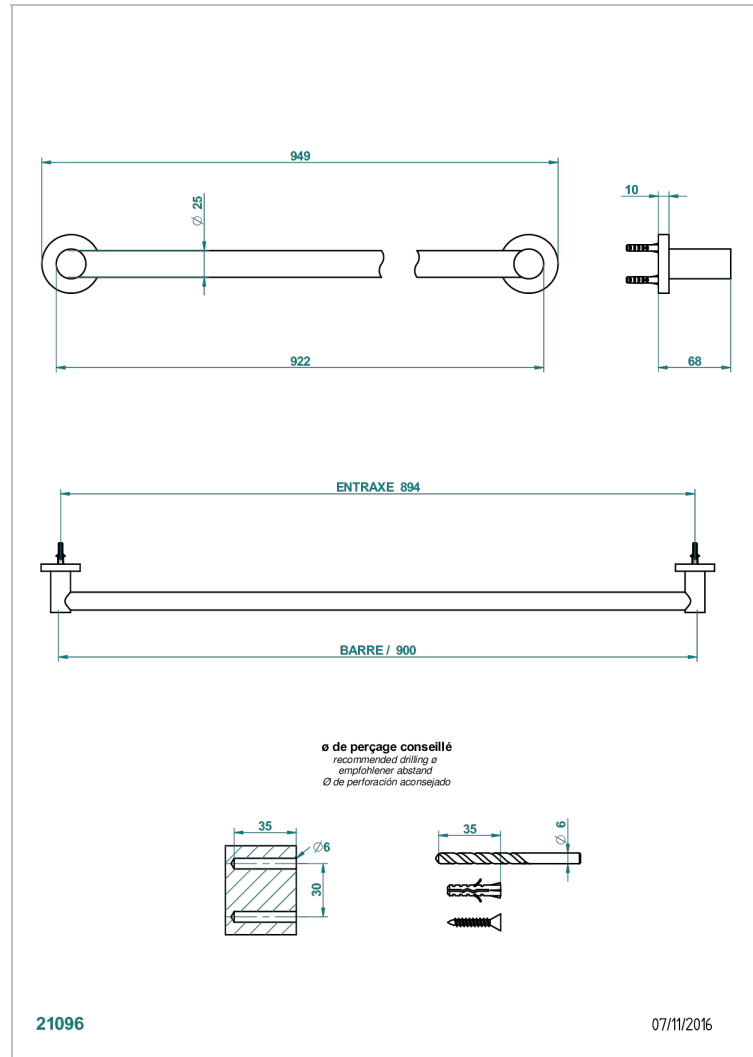

Вамбву с белым хрусталем

A35-526

Полотенцедержатель одинарный для ванной Д: 900 мм, диаметр : 25 мм

THG[®]
PARIS

ХАРАКТЕРИСТИКИ

- Вамбву с белым хрусталем
- Полотенцедержатель одинарный для ванной Д: 900 мм, диаметр : 25 мм