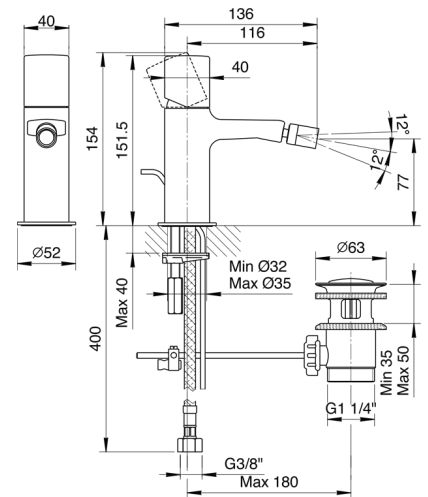

Комментарии: