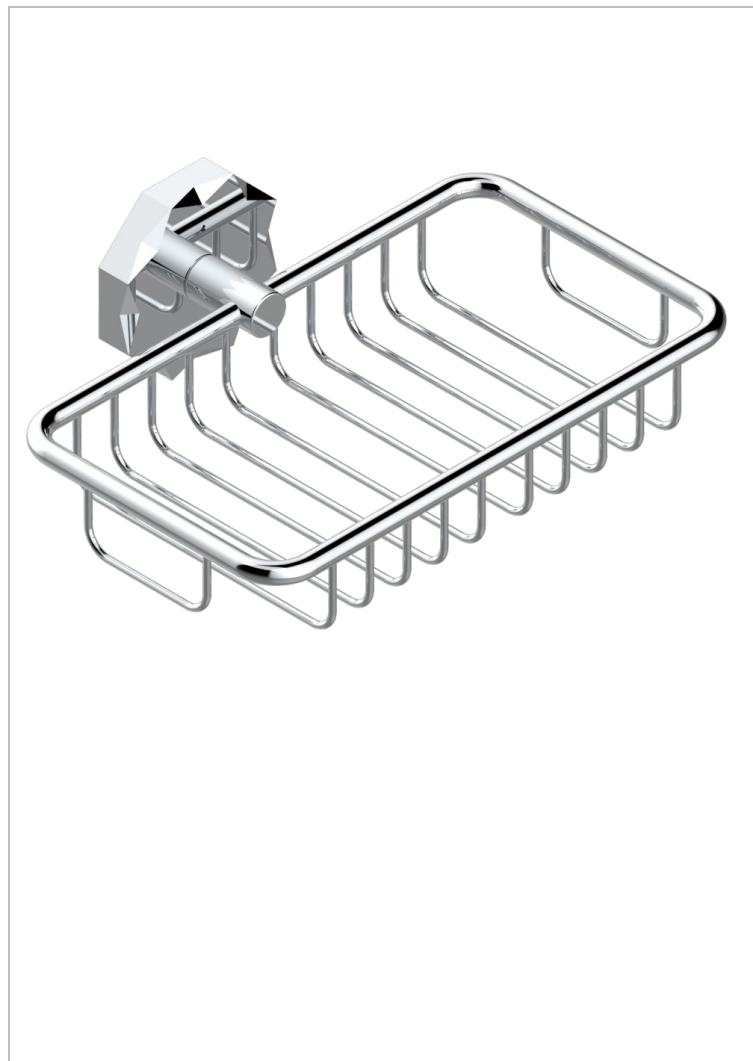

# NIHAL PORCELAINE NOIRE

U2P-620

Мыльница-сетка с фланцем 160 x 95 мм

THG<sup>®</sup>  
PARIS

## ХАРАКТЕРИСТИКИ

- Nihal porcelaine noire
- Мыльница-сетка с фланцем 160 x 95 мм