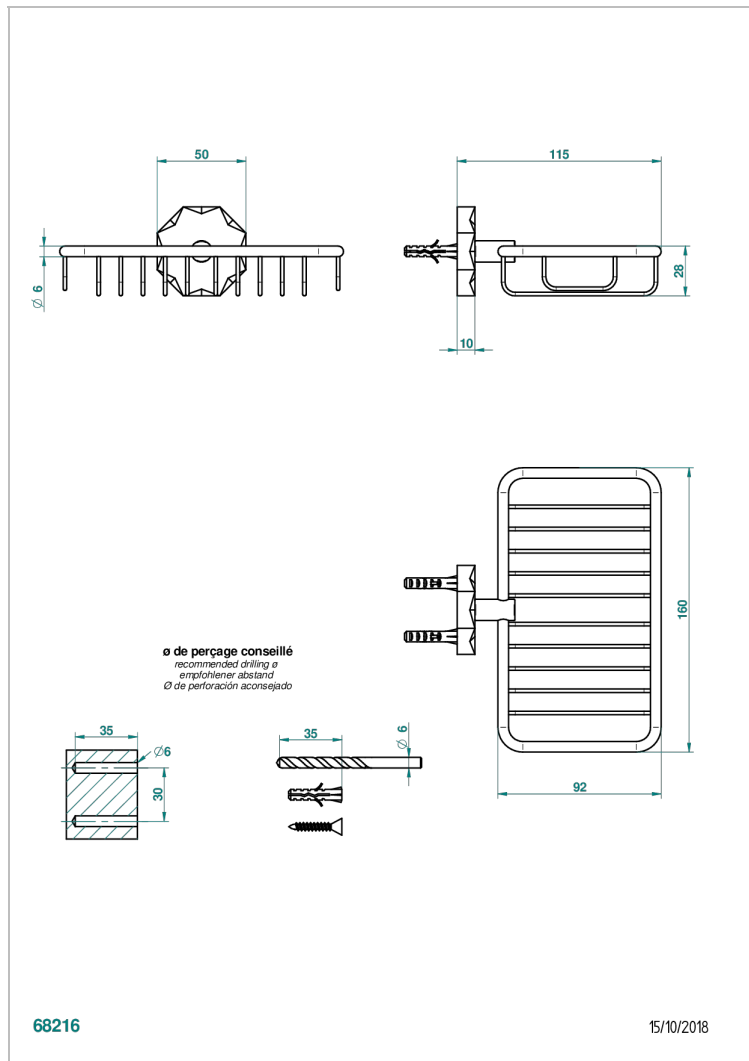

# NIHAL PORCELAINE NOIRE

U2P-620

Мыльница-сетка с фланцем 160 x 95 мм

THG<sup>®</sup>  
PARIS

## ХАРАКТЕРИСТИКИ

- Nihal porcelaine noire
- Мыльница-сетка с фланцем 160 x 95 мм