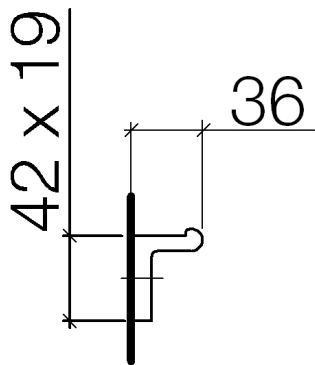

Умывальник - IMO

Крючок - платина матовая

Артикулный номер: 83 251 670-06

- ширина 19 мм
- высота 42 мм
- вылет 36 мм

платина матовая

размерный чертеж

Все величины в мм / дюймах = мм x 0,0394