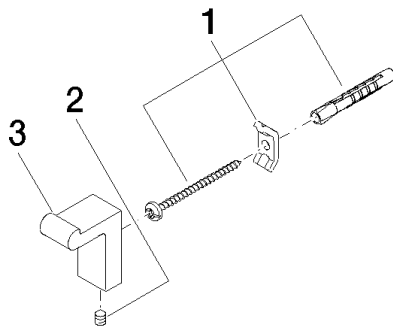

хром матовый

83 251 670-93

Другие поверхности по запросу (x-tra Service)

Спецификация запасных частей

№	Артикульный №	Наименование	Расходуемое кол-во
1	05 17 20 716 00 90	Набор для крепления 5 x 60 x 5 мм -	1
2	04 31 11 004 00 90	Крепление -	1
3	08 18 60 530-06	Крючок 19 x 36 x 46 мм - платина матовая	1