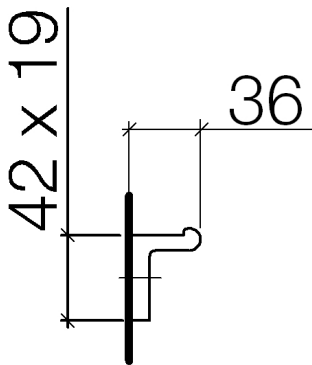

Умывальник - IMO

Крючок - платина матовая

Артикульный номер: 83 251 670-06

- ширина 19 мм
- высота 42 мм
- вылет 36 мм

платина матовая

размерный чертеж

Все величины в мм / дюймах = мм x 0,0394

Умывальник - IMO

Крючок - платина матовая

Артикульный номер: 83 251 670-06

Умывальник - IMO

Крючок - платина матовая

Артикульный номер: 83 251 670-06

Другие варианты поверхностей

хром

83 251 670-00

хром матовый

83 251 670-93

Другие поверхности по запросу (x-tra Service)

Спецификация запасных частей

№	Артикульный №	Наименование	Расходуемое кол-во
1	05 17 20 716 00 90	Набор для крепления 5 x 60 x 5 мм -	1
2	04 31 11 004 00 90	Крепление -	1
3	08 18 60 530-06	Крючок 19 x 36 x 46 мм - платина матовая	1