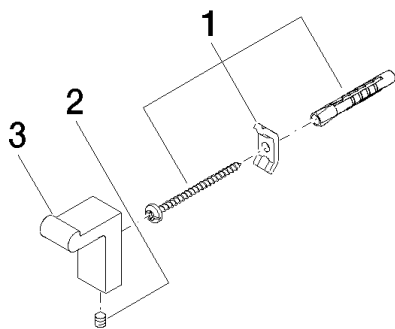

Умывальник - IMO

Крючок - платина матовая

Артикульный номер: 83 251 670-06

Спецификация запасных частей

№	Артикульный №	Наименование	Расходуемое кол-во
1	05 17 20 716 00 90	Набор для крепления 5 x 60 x 5 мм -	1
2	04 31 11 004 00 90	Крепление -	1
3	08 18 60 530-06	Крючок 19 x 36 x 46 мм - платина матовая	1