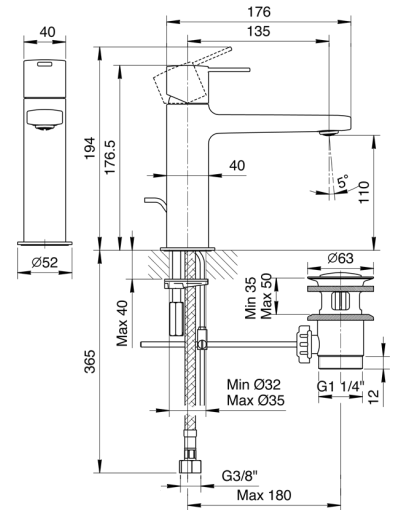

АРТ. M104F

Смеситель для раковины на 1 отверстие

- вылет 13,5 см
- ручка
- ограничитель потока воды до 5 л/мин при 3 бар
- подводка
- с донным клапаном

Отделки:

- ☐ Хром 24 02 M104F
- ☐ Черный матовый 24 13 M104F

Проект:

Комната:

Дата:

Комментарии:

сертификаты:

lead^ofree