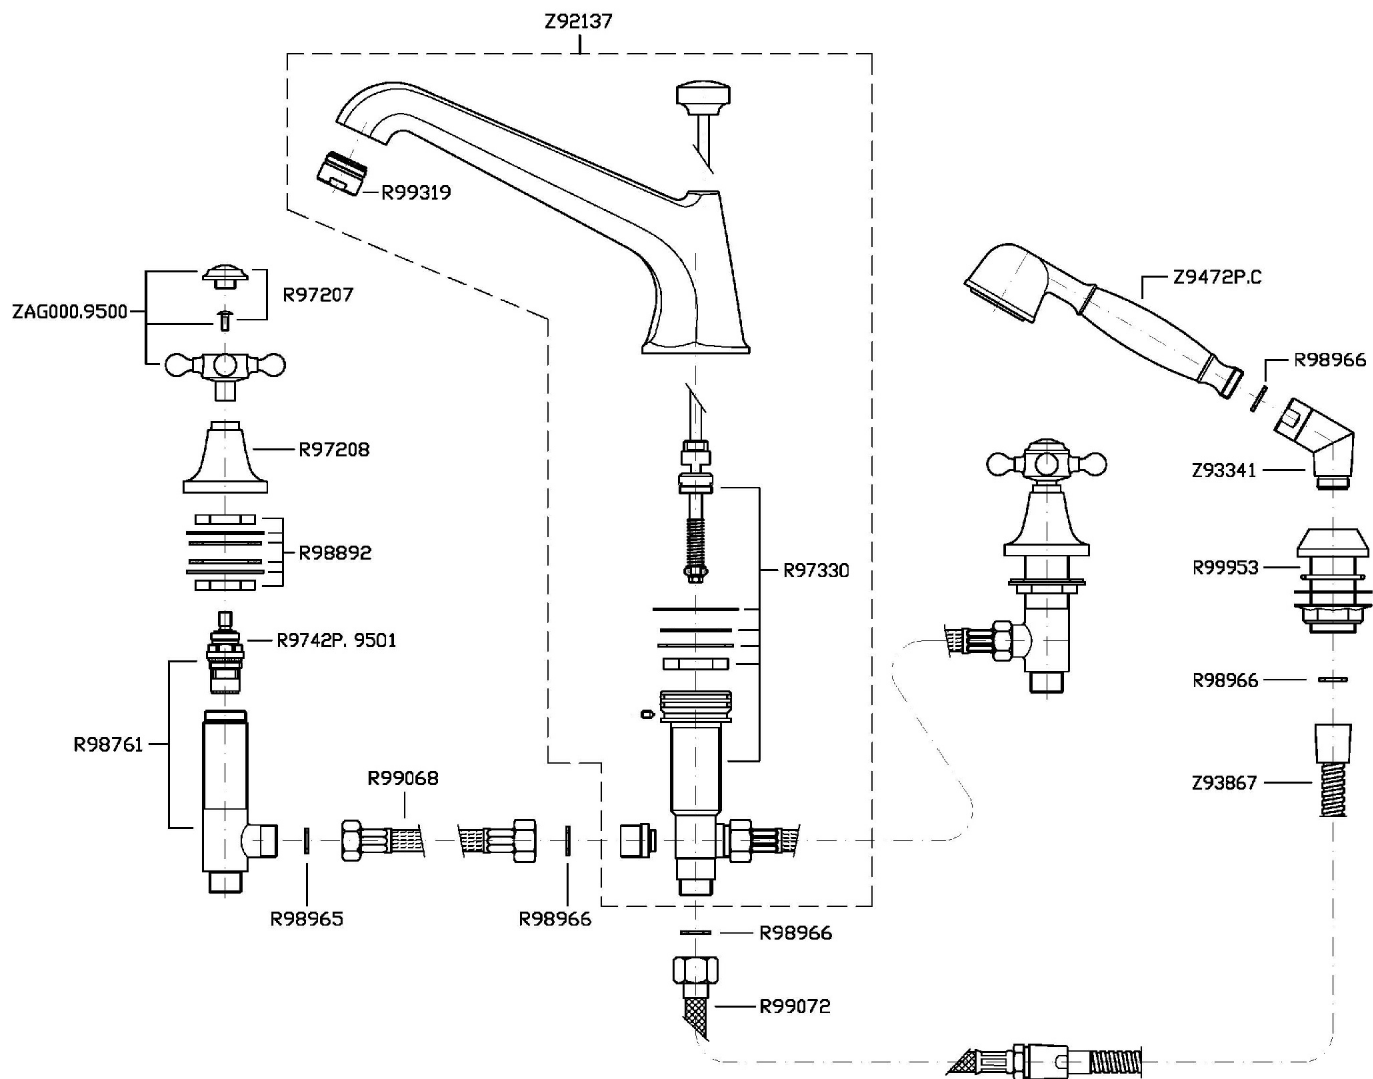

AGORÀ

ZAG486

Esplosi / Exploded