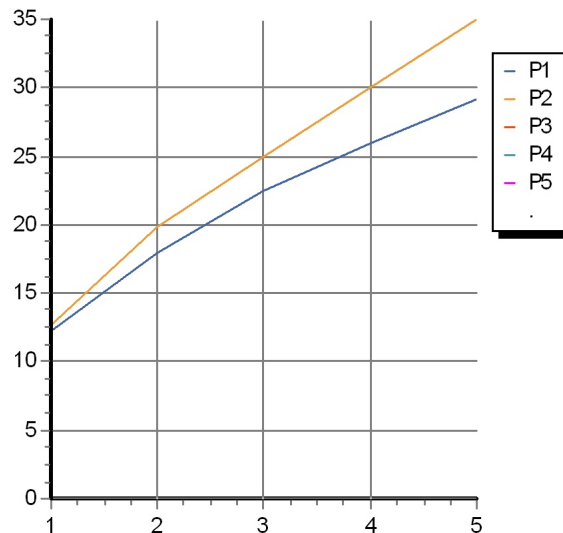

Portate / Flowrates (lt/min)

PRESSIONE PRESSURE	1 BAR	2 BAR	3 BAR	4 BAR	5 BAR
<small>P1</small> DOCCETTA HANDSHOWER	12,7	19,9	25	30	35
<small>P2</small> BOCCA VASCA WALL SPOUT	12,2	18	22,4	26	29,2
<small>P3</small>					
<small>P4</small>					
<small>P5</small>					

AGORÀ

ZAG486

Pesi e Misure / Weights and Sizes

Peso (Kg) Weight (lb)	5,60 (Kg)	12,35 (lb)
Volume test (dc3) - (in3)	13,34 (dc3)	814,06 (in3)
h (mm) - (in)	90,00 (mm)	3,54 (in)
L1 (mm) - (in)	285,00 (mm)	11,22 (in)
L2 (mm) - (in)	520,00 (mm)	20,47 (in)