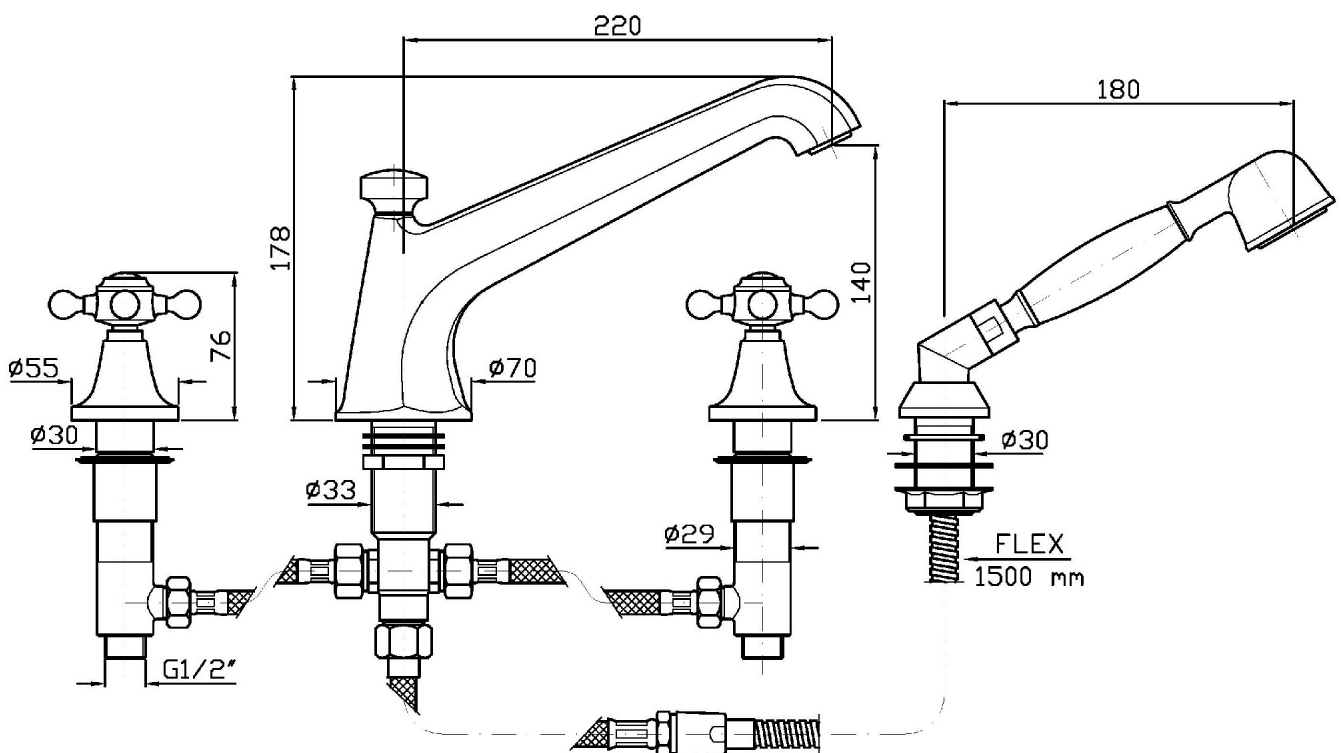

AGORÀ

ZAG486

Disegno Complessivo / Overall Drawing