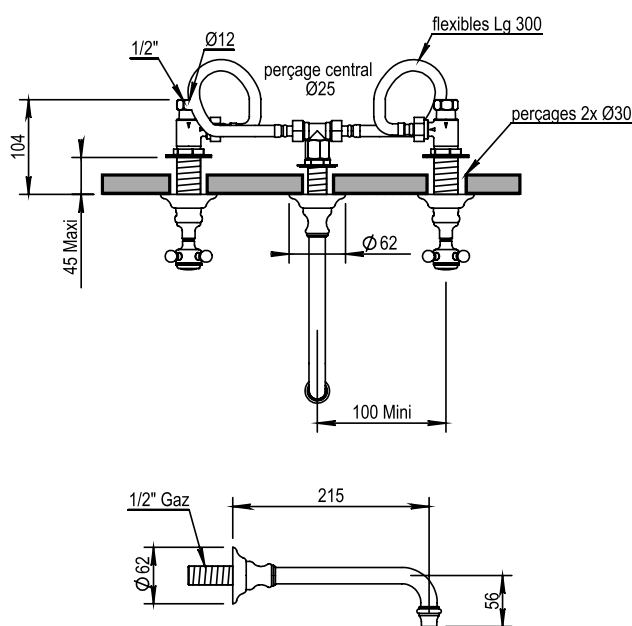

Réf. **02.273**

Mélangeur lavabo 3 trous mural à serrer sur plan vertical ou paroi

À SERRER  
WALL MOUNTED

CARACTÉRISTIQUES

Mélangeur lavabo 3 trous mural à serrer sur plan vertical ou paroi avec vidage sans bouchon

Wall mounted 3 hole basin set to tighten on wall support with waste, no plug

16 ACC LY 712

FINITIONS USUELLES

**CH** Chrome  
Chrome

**NB** Nickel Brillant  
Polished Nickel

**NM** Nickel Mat  
Brushed Nickel