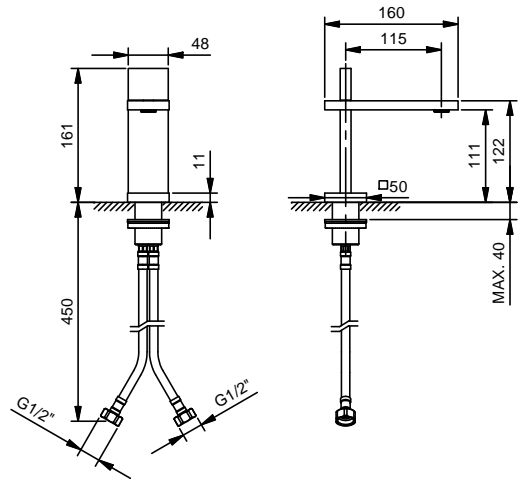

Проект:

Комната:

Дата:

Комментарии: