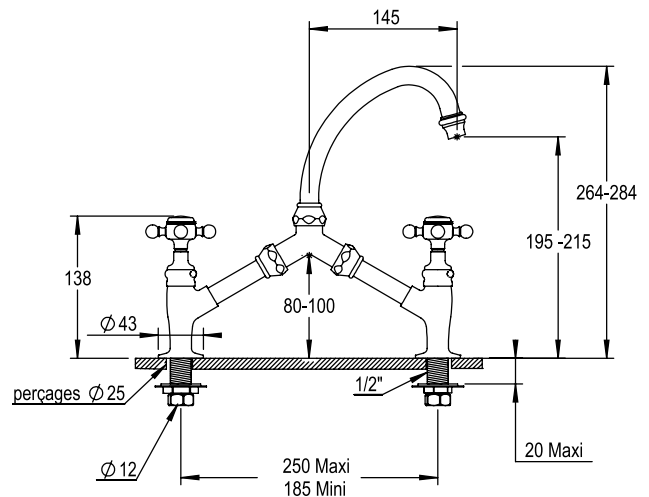

Réf. **02.227**

Mélangeur lavabo 2 trous sans vidage

CARACTÉRISTIQUES

Mélangeur lavabo 2 trous sans vidage, entraxe réglable de 185 à 260 mm

2 hole basin mixer - no waste - adjustable centers from 185 to 260 mm