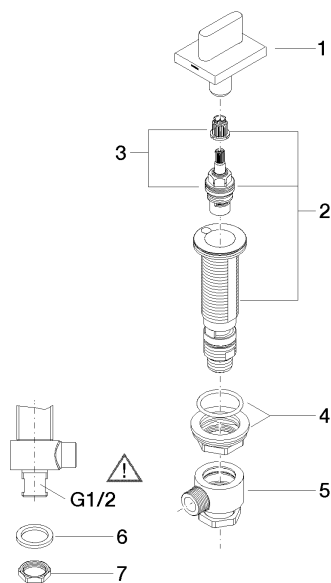

Умывальник - CL.1

Вентиль боковой запираение влево горячий - платина матовая

Артикульный номер: 20 004 706-06

Спецификация запасных частей

№	Артикульный №	Наименование	Расходуемое кол-во
1	90 20 70 051 07-06	Ручка для умывальника 60 x 47,5 x 40 мм - платина матовая	1
2	04 17 11 045 52 90	Вентиль боковой запираение влево 1/2" -	1
3	90 90 03 152 00 90	Деталь верх запираение влево 1/2" -	1
4	04 23 10 032 78 90	Крепление М30 x 1,5 -	1
5	04 17 11 023 10 90	Подключение 1/2" -	1
6	04 23 30 040 00-06	Подключение Ø 10 мм x 3/8" - платина матовая	1
7	09 30 11 059 90	диск -	1
8	09 23 10 012 90	Крепление 1/2" -	1