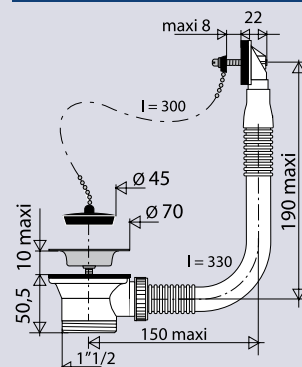

### CARACTERISTIQUES

- bouchon Ø45 mm
- corps plastique avec vis centrale inox
- tube de trop plein longueur 330 mm
- sortie filetée 1"1/2

### PERFORMANCES

Encombrement sous évier : **50.5 mm**  
Serrage : serrage 0 à 10 mm  
Débit : **27l/mn**

### CONDITIONNEMENT

Packaging : **sachet**  
Dimensions (mm) : **153 x 188**  
Parcel unit : **x 1**

### AVANTAGES

cuvette inox Ø 70

bouchon Ø 45

flexible de trop plein longueur 330

chaînette long 300 recoupable avec borne d'attache

Tous nos produits sur  
[www.valentin.fr](http://www.valentin.fr)

Valentin