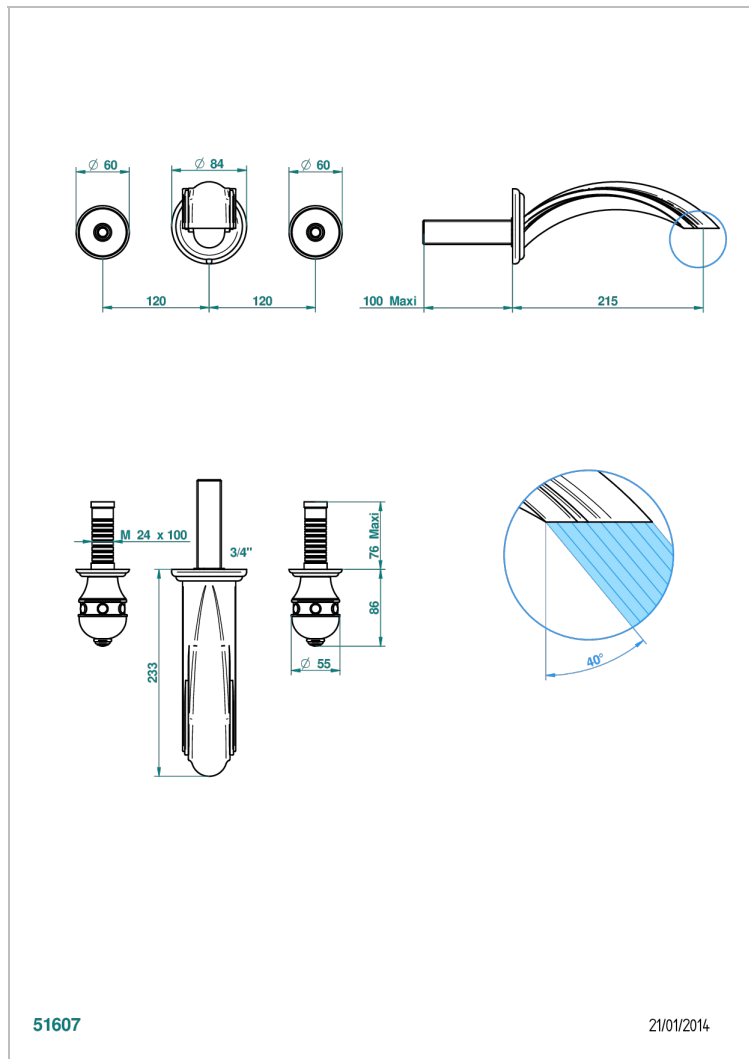

SULLY С КРАСНОЙ ЯШМОЙ

A1X-40SGB

THG[®]
PARIS

Внешняя часть смесителя встраиваемого в стену для раковины на три отверстия с изливом СУПЕР ГОЛИАФ- без выпуска

ХАРАКТЕРИСТИКИ

- Sully с красной яшмой
- Внешняя часть смесителя встраиваемого в стену для раковины на три отверстия с изливом СУПЕР ГОЛИАФ- без выпуска

СВЯЗАННЫЕ ТОВАРНЫЕ ПОЗИЦИИ

- Ref. G00-40AC Встраиваемая часть смесителя настенного на три отверстия (не рукоят.)
- Ref. G00-40AM Встраиваемая часть смесителя настенного на 3 отверстия на пластине (рукоят.)