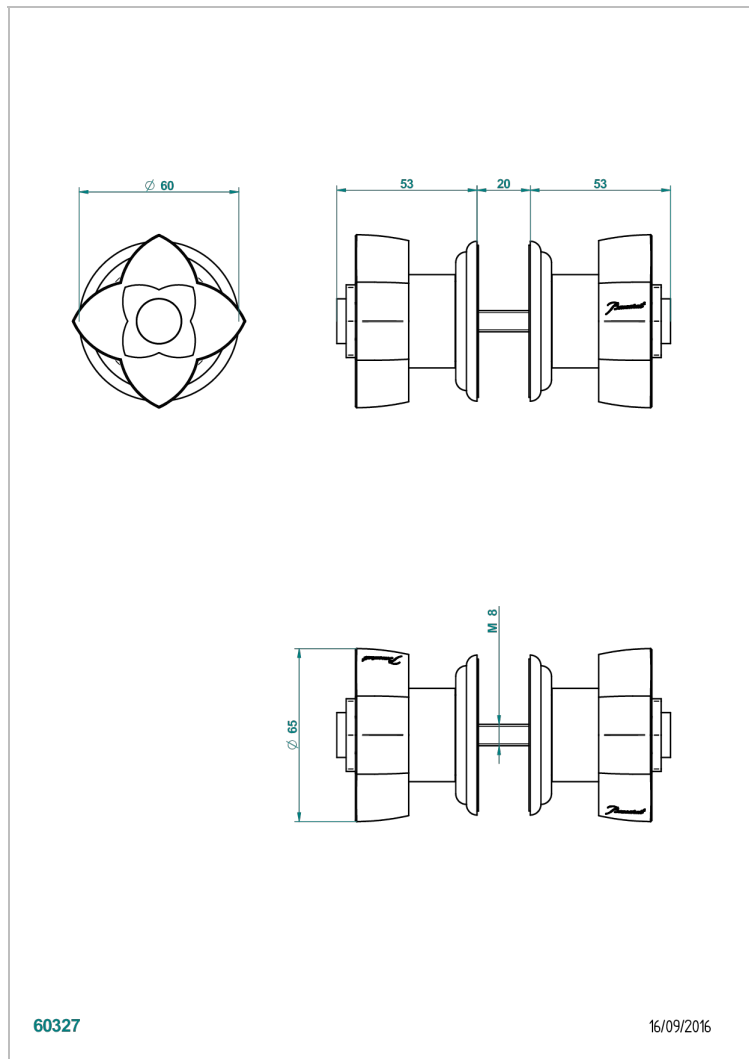

ПЕТАЛЕ DE CRISTAL, СИНИИ ХРУСТАЛЬ

U6B-638V

Ручки большие, пара

THG[®]
PARIS

60327

16/09/2016

ХАРАКТЕРИСТИКИ

- Pétale de Cristal, синий хрусталь
- Ручки большие, пара