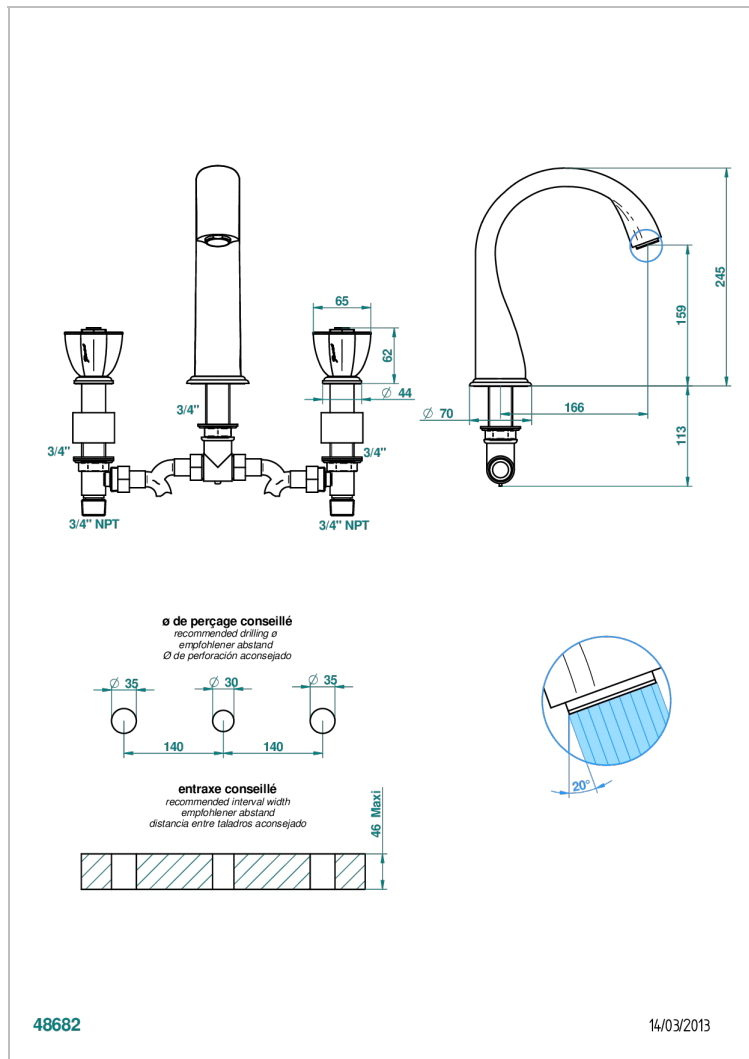

# РЕЦЕПЛЕ ДЕ КРИСТАЛ, ПРОЗРАЧНИЙ ХРУСТАЛЬ С ЗОЛОТОЙ КАЙМОЙ

THG  
PARIS

U6E-25SG

Смеситель для ванны на 3 отверстия устанавливаемый на борту - излив СУПЕР ГОЛИАФ

## ТЕХНИЧЕСКИЕ ХАРАКТЕРИСТИКИ

- Recommandé : 3 bars (max. 5 bars) - Advised : 43,5 psi (max. 72 psi)
- Bec : 35 l/min à 3 bars
- Spout : 9.26 gpm at 43.5 psi