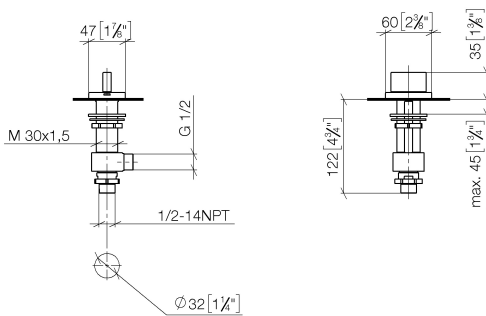

Умывальник - CL.1

Вентиль боковой запертие влево горячий - Dark Platinum matt

Артикулный номер: 20 004 706-99

- диаметр сверлёного отверстия 32 мм
- розетка 60 x 47 мм
- Группа смесителей согл. DIN 4109: 1
- (ADA)

Dark Platinum matt

размерный чертеж

mm [inches]

Все величины в мм / дюймах = мм x 0,0394