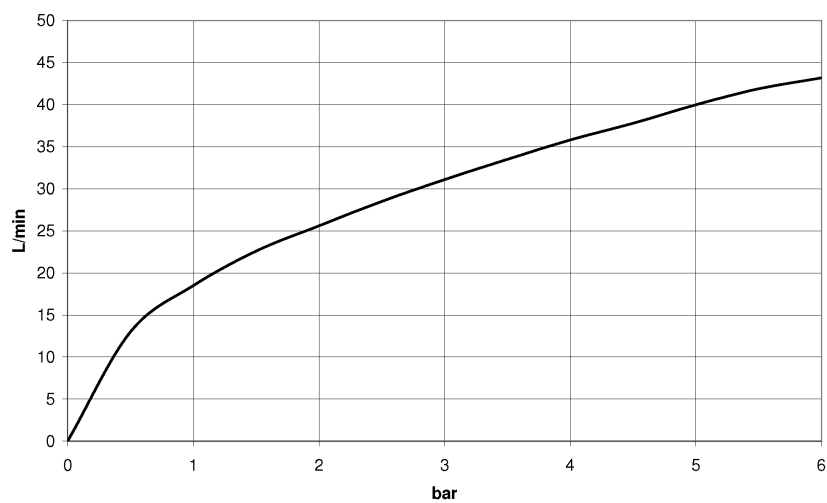

Dark Platinum matt

размерный чертеж

mm [inches]

Все величины в мм / дюймах = мм x 0,0394

Умывальник - CL.1

Вентиль боковой заперение влево горячий - Dark Platinum matt

Артикульный номер: 20 004 706-99

график расхода