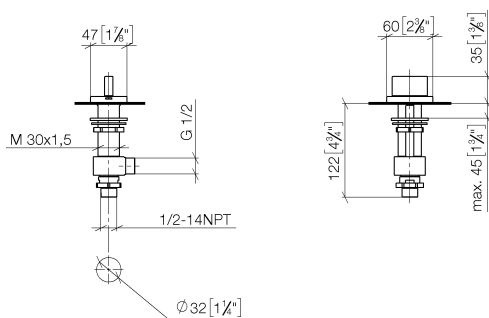

Умывальник - CL.1

Вентиль боковой заперение влево горячий - Dark Platinum matt

Артикулный номер: 20 004 706-99

- диаметр сверлёного отверстия 32 мм
- розетка 60 x 47 мм
- Группа смесителей согл. DIN 4109: 1
- (ADA)

Dark Platinum matt

размерный чертеж

mm [inches]

Все величины в мм / дюймах = мм x 0,0394

Умывальник - CL.1

Вентиль боковой заперение влево горячий - Dark Platinum matt

Артикульный номер: 20 004 706-99

график расхода

Умывальник - CL.1

Вентиль боковой заперение влево горячий - Dark Platinum matt

Артикульный номер: 20 004 706-99