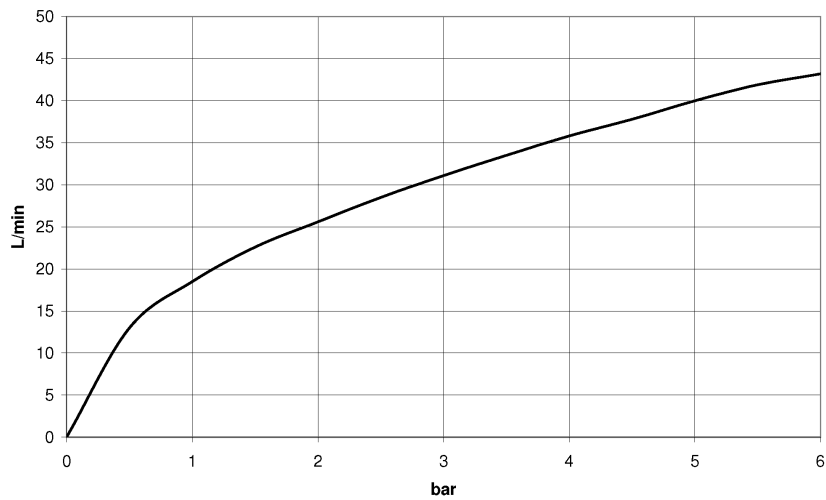

Dark Platinum matt

размерный чертеж

mm [inches]

Все величины в мм / дюймах = мм x 0,0394

Умывальник - CL.1

Вентиль боковой заперение влево горячий - Dark Platinum matt

Артикульный номер: 20 004 706-99

график расхода