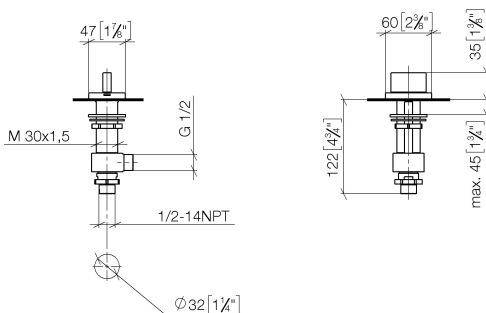

Умывальник - CL.1

Вентиль боковой заперие влево горячий - Dark Platinum matt

Артикульный номер: 20 004 706-99

- диаметр сверлёного отверстия 32 мм
- розетка 60 x 47 мм
- Группа смесителей согл. DIN 4109: 1
- (ADA)

Dark Platinum matt

размерный чертеж

mm [inches]

Все величины в мм / дюймах = мм x 0,0394

Умывальник - CL.1

Вентиль боковой заперение влево горячий - Dark Platinum matt

Артикульный номер: 20 004 706-99

график расхода

Умывальник - CL.1

Вентиль боковой заперение влево горячий - Dark Platinum matt

Артикульный номер: 20 004 706-99

Другие варианты поверхностей

хром
20 004 706-00

платина матовая
20 004 706-06

Другие поверхности по запросу (x-tra Service)

Спецификация запасных частей

№	Артикульный №	Наименование	Расходуемое кол-во
1	90 20 70 051 07-99	Ручка для умывальника 60 x 47,5 x 40 мм - Dark Platinum matt	1
2	04 17 11 045 52 90	Вентиль боковой заперение влево 1/2" -	1
3	90 90 03 152 00 90	Деталь верх заперение влево 1/2" -	1
4	04 23 10 032 78 90	Крепление M30 x 1,5 -	1
5	04 17 11 023 10 90	Подключение 1/2" -	1
6	04 23 30 040 00-99	Подключение Ø 10 мм x 3/8" - Dark Platinum matt	1
7	09 30 11 059 90	диск -	1
8	09 23 10 012 90	Крепление 1/2" -	1