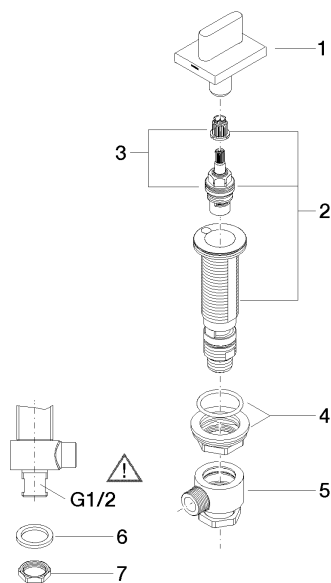

Умывальник - CL.1

Вентиль боковой запираение влево горячий - Dark Platinum matt

Артикульный номер: 20 004 706-99

Спецификация запасных частей

№	Артикульный №	Наименование	Расходуемое кол-во
1	90 20 70 051 07-99	Ручка для умывальника 60 x 47,5 x 40 мм - Dark Platinum matt	1
2	04 17 11 045 52 90	Вентиль боковой запираение влево 1/2" -	1
3	90 90 03 152 00 90	Деталь верх запираение влево 1/2" -	1
4	04 23 10 032 78 90	Крепление M30 x 1,5 -	1
5	04 17 11 023 10 90	Подключение 1/2" -	1
6	04 23 30 040 00-99	Подключение Ø 10 мм x 3/8" - Dark Platinum matt	1
7	09 30 11 059 90	диск -	1
8	09 23 10 012 90	Крепление 1/2" -	1