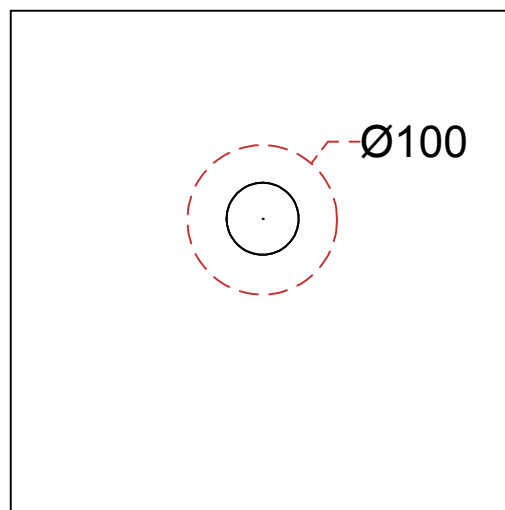

Lavabo Glass in vetro cm 31  
*Glass Washbasin cm 31*

Cod. GLLA31

Perimetro lavabo  
*Washbasin perimeter*

Dimensione del foro consigliato per il piano d'appoggio  
*Recommended size of hole for the top*