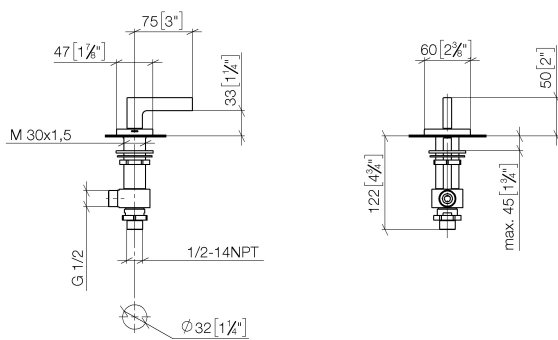

Умывальник - CL.1

Вентиль боковой запираение влево холодный - хром

Артикульный номер: 20 004 716-00

- диаметр сверлёного отверстия 32 мм
- розетка 60 x 47 мм
- Группа смесителей согл. DIN 4109: 1
- (ADA)

хром

размерный чертеж

mm [inches]

Все величины в мм / дюймах = мм x 0,0394