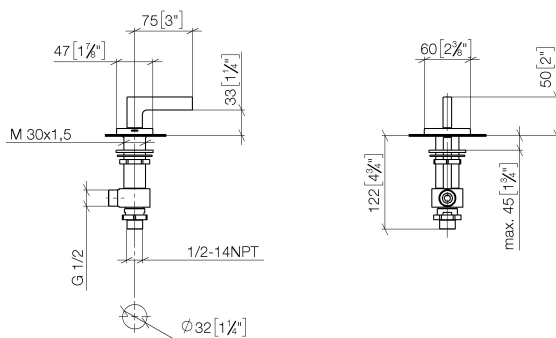

Умывальник - CL.1

Вентиль боковой запирание влево холодный - хром

Артикульный номер: 20 004 716-00

- диаметр сверлёного отверстия 32 мм
- розетка 60 x 47 мм
- Группа смесителей согл. DIN 4109: 1
- (ADA)

хром

размерный чертеж

mm [inches]

Все величины в мм / дюймах = мм x 0,0394

Умывальник - CL.1

Вентиль боковой заперение влево холодный - хром

Артикульный номер: 20 004 716-00

график расхода

Умывальник - CL.1

Вентиль боковой заперение влево холодный - хром

Артикульный номер: 20 004 716-00

Другие варианты поверхностей

платина матовая
20 004 716-06

латунь сатинированная
20 004 716-28

Dark Platinum matt
20 004 716-99

Другие поверхности по запросу (x-tra Service)

Спецификация запасных частей

№	Артикульный №	Наименование	Расходуемое кол-во
1	90 20 70 057 03-00	Ручка для умывальника 60 x 47,5 x 40 мм - хром	1
2	04 17 11 045 52 90	Вентиль боковой заперение влево 1/2" -	1
3	90 90 03 152 00 90	Деталь верх заперение влево 1/2" -	1
4	04 23 10 032 78 90	Крепление M30 x 1,5 -	1
5	04 17 11 023 10 90	Подключение 1/2" -	1
6	09 30 11 059 90	диск -	1
7	09 23 10 012 90	Крепление 1/2" -	1