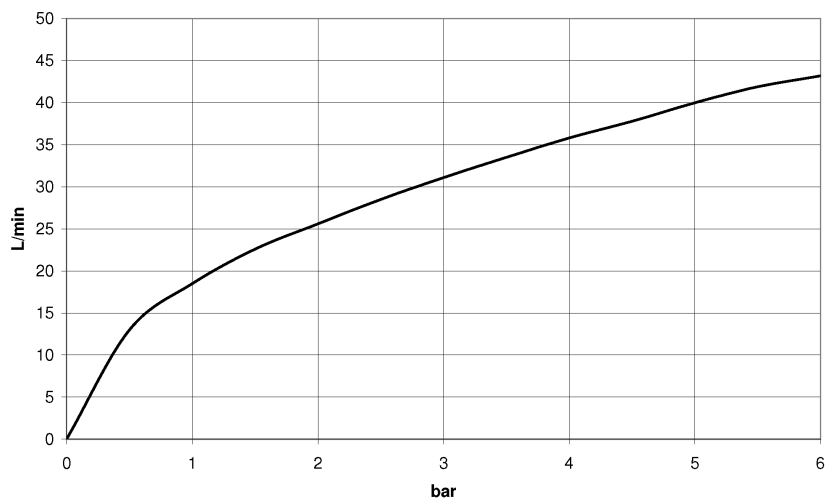

Умывальник - CL.1

Вентиль боковой запирание влево холодный - хром

Артикульный номер: 20 004 716-00

- диаметр сверлёного отверстия 32 мм
- розетка 60 x 47 мм
- Группа смесителей согл. DIN 4109: 1
- (ADA)

хром

размерный чертеж

mm [inches]

Все величины в мм / дюймах = мм x 0,0394

Умывальник - CL.1

Вентиль боковой заперение влево холодный - хром

Артикульный номер: 20 004 716-00

график расхода

Умывальник - CL.1