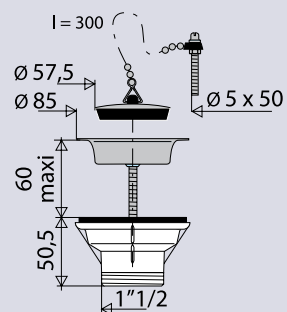

BONDE EVIER Ø 60

701500

bouchon chaînette

CARACTERISTIQUES

- → bouchon avec enjoliveur chromé Ø57.5 mm
- → cuvette inox Ø85
- → corps plastique avec vis centrale inox
- → sortie filetée 1"1/2

PERFORMANCES

- Encombrement sous évier : **50.5 mm**
- Serrage : serrage à 60mm
- Débit : **55l/mn**

CONDITIONNEMENT

- Packaging : **sachet**
- Dimensions (mm) : **153 x 188**
- Parcel unit : **x 1**

REFERENCE

701500 000 00

SPECIFICATIONS

AVANTAGES

Chaînette recoupable

EAN CODE

3364541101037

chaînette long 300
mm recoupable

bouchon enjoliveur
chromé Ø 57.5
cuvette inox Ø 85

vis inox longueur
80 mm

borne d'attache

Tous nos produits sur
www.valentin.fr