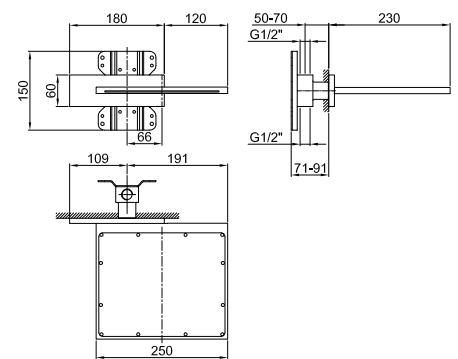

АРТ. 8043В+8036А

Верхний душ с функцией водопада

- латунь
- настенный
- ограничитель потока воды до 17 л/мин при 3 бар
- впуск 1/2"
- минимальный поток воды 12 л/мин

N.B. Условия, необходимые для правильного функционирования:

Мин. Поток: 12 л/мин

Наружная часть

Отделки:

☐ **Matt Gun Metal PVD** 86 P5 8043B

Внутренняя часть

Отделки:

☐ 86 00 8036A

1	12
2	14
3	15
4	15

Проект:

Комната:

Дата:

Комментарии:

сертификаты: