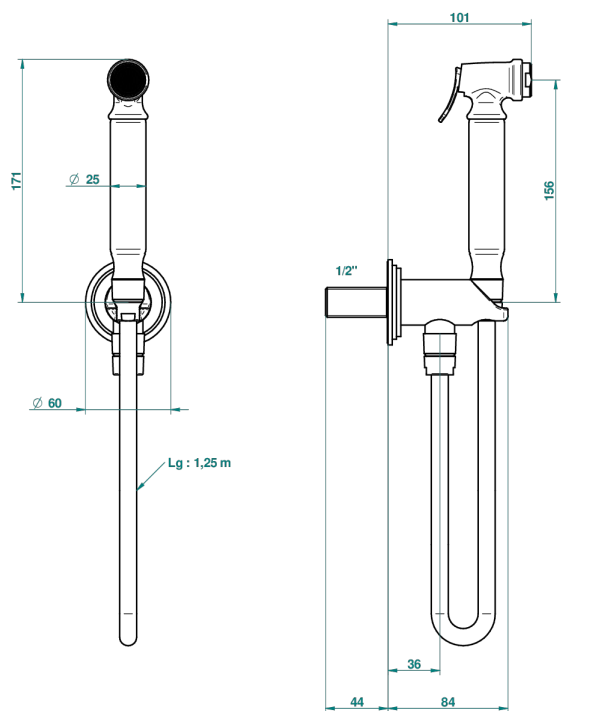

G2L-5840/9

Комплект для гигиенического душа: лейка с клапаном, усиленный шланг 1,25м и вывод для шланга со встроенным защитным остановом

65285

04/07/2018

ХАРАКТЕРИСТИКИ

- Faubourg - чёрный фарфор
- Комплект для гигиенического душа: лейка с клапаном, усиленный шланг 1,25м и вывод для шланга со встроенным защитным остановом

ДОСТУПНЫЕ ВАРИАНТЫ ПОКРЫТИЙ

Blush PVD - H62
Graphite PVD - H64
Matt Umber PVD - H67
Matt blush PVD - H60
Matt graphite PVD - H65
Umber PVD - H66

Аранья (чёрный никель) - D24
Золото - F01
Матовое золото - F07
Матовое светлое золото - F31
Матовый никель - C01
Матовый хром - C02

Никель - B01
Покрытие PVD бронза - F33
Покрытие PVD золотистый цвет - H52
Покрытие PVD латунь - H49
Покрытие PVD матовая бронза - F34
Покрытие PVD матовая латунь - H50

Покрытие PVD матовый золотистый - H53
Покрытие PVD матовый никель - H56
Покрытие PVD никель - H55
Розовое золото - F27
Сатинированное золото - F03
Сатинированное светлое золото - F32

Сатинированный хром - C03
Светлое золото - F30
Серебро с родием - F18
Состаренный никель - H28
Хром - A02
Хром/золото - G02