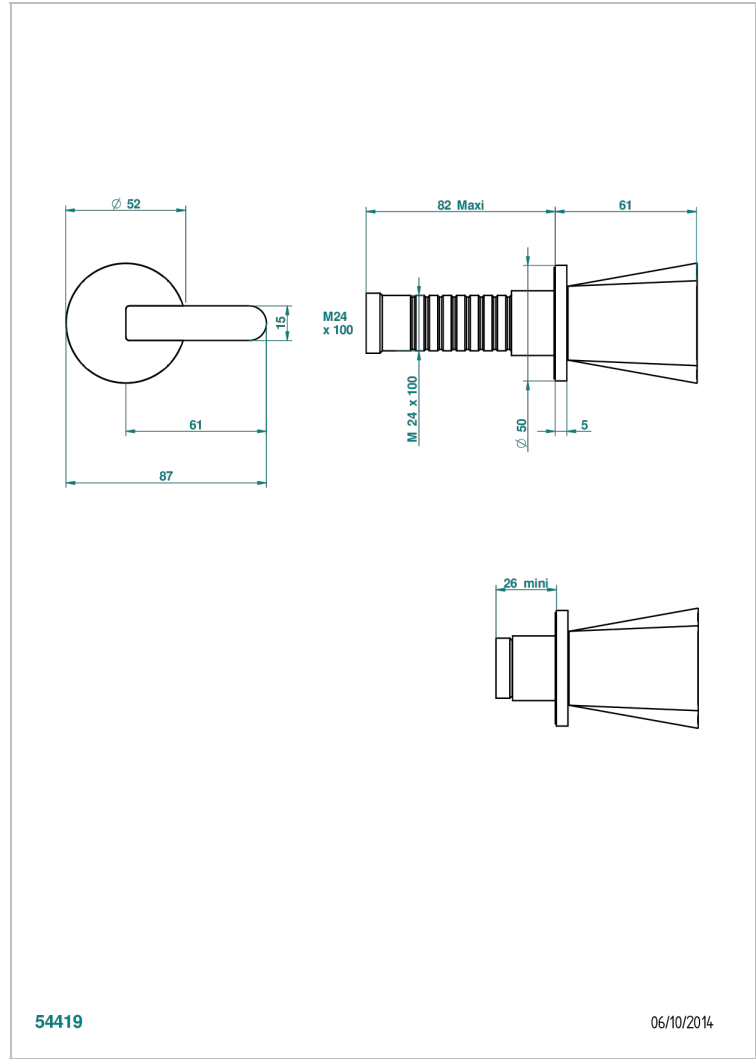

МЕТАМОРФОЗЕ С РУКОЯТКАМИ

G6B-30B

Маховик для встраиваемого в стену вентиля

THG[®]
PARIS

54419

06/10/2014

ХАРАКТЕРИСТИКИ

- Metamorphose с ручьятками
- Маховик для встраиваемого в стену вентиля

СВЯЗАННЫЕ ТОВАРНЫЕ ПОЗИЦИИ

- Ref. G00-30/CA Корпус вентиля 1/2" встраиваемый в стену для холодной воды
- Ref. G00-30/HA Корпус вентиля 1/2" встраиваемый в стену для горячей воды
- Ref. G00-32/CA Корпус вентиля 3/4" встраиваемый в стену для холодной воды
- Ref. G00-32/HA Корпус вентиля 3/4" встраиваемый в стену для горячей воды