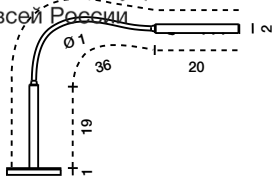

BARCELONA
DESIGN

AIRO

Daifuku Designs

Продажа дизайнерской мебели,
света и аксессуаров
по всей России

14,5

8 (800) 500-70-36
hello@barcelonadesign.ru
www.barcelonadesign.ru
Flexión máxima 90°
Maximum flexion 90°

Medidas en cm.
All measures in cm.
Maße in cm.

CARPYEN
creativity concept