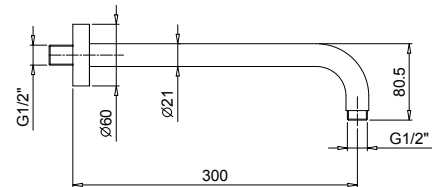

Проект:

Комната:

Дата:

Комментарии: