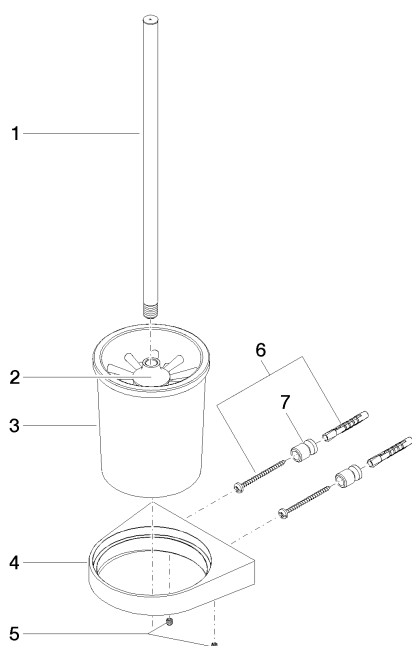

Головка ёршика матово-
чёрная -

08 90 04 008 82

Колба матовый -

90 20 97 507 00-33

Ручка ёршика - чёрный
матовый

Унитаз - L'AURA

Ёршик для унитаза настенная - чёрный матовый

Артикульный номер: 83 900 969-33

Спецификация запасных частей

№	Артикульный №	Наименование	Расходуемое кол-во
1	90 20 97 507 00-33	Ручка ёршика - чёрный матовый	1
2	08 18 50 601 90	Головка ёршика матово-чёрная -	1
3	08 90 04 008 82	Колба матовый -	1
4	08 17 97 506-33	Держатель 126 x 26 x 120 мм - чёрный матовый	1
5	09 31 11 030 90	Крепление M5 x 5 мм -	2
6	05 17 20 801 00 90	Набор для крепления 150 x 150 x 1 мм -	2
7	08 17 73 508-33	Держатель 120 x 60 x 130 мм - чёрный матовый	2