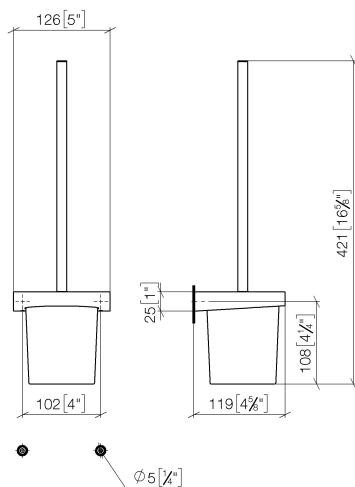

Унитаз - L'AURA

Ёршик для унитаза настенная - чёрный матовый

Артикульный номер: 83 900 969-33

- из хрусталя
- головка ёршика матово-чёрная
- ширина 126 мм
- высота 421 мм
- вылет 119 мм

чёрный матовый

размерный чертеж

mm [inches]

Все величины в мм / дюймах = мм x 0,0394

Унитаз - L'AURA

Ёршик для унитаза настенная - чёрный матовый

Артикульный номер: 83 900 969-33

Унитаз - L'AURA

Ёршик для унитаза настенная - чёрный матовый

Спецификация запасных частей

№	Артикульный №	Наименование	Расходуемое кол-во
1	90 20 97 507 00-33	Ручка ёршика - чёрный матовый	1
2	08 18 50 601 90	Головка ёршика матово-чёрная -	1
3	08 90 04 008 82	Колба матовый -	1
4	08 17 97 506-33	Держатель 126 x 26 x 120 мм - чёрный матовый	1
5	09 31 11 030 90	Крепление M5 x 5 мм -	2
6	05 17 20 801 00 90	Набор для крепления 150 x 150 x 1 мм -	2
7	08 17 73 508-33	Держатель 120 x 60 x 130 мм - чёрный матовый	2