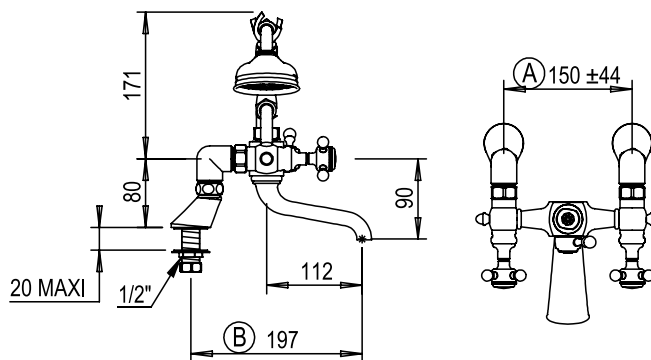

Réf. **02.485**

Mélangeur bain-douche sur gorge complet

PICOTS
ANTICALCAIRES

ANTI-SCALE
NOZZLES

CARACTÉRISTIQUES

Mélangeur bain-douche sur gorge complet, entraxe 150 ± 44 mm
Deck mounted bath-shower mixer, centers 150 ± 44 mm