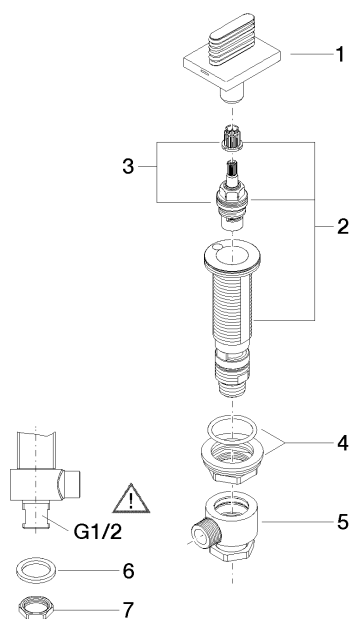

Умывальник - CL.1

Вентиль боковой запираение вправо холодный - платина матовая

Артикульный номер: 20 005 705-06

Спецификация запасных частей

№	Артикульный №	Наименование	Расходуемое кол-во
1	90 20 70 055 06-06	Ручка для умывальника 60 x 47,5 x 40 мм - платина матовая	1
2	04 17 11 045 53 90	Вентиль боковой запираение вправо 1/2" -	1
3	90 90 03 153 00 90	Деталь верх запираение вправо 1/2" -	1
4	04 23 10 032 78 90	Крепление M30 x 1,5 -	1
5	04 17 11 023 10 90	Подключение 1/2" -	1
6	04 23 30 040 00-06	Подключение Ø 10 мм x 3/8" - платина матовая	1
7	09 30 11 059 90	диск -	1
8	09 23 10 012 90	Крепление 1/2" -	1