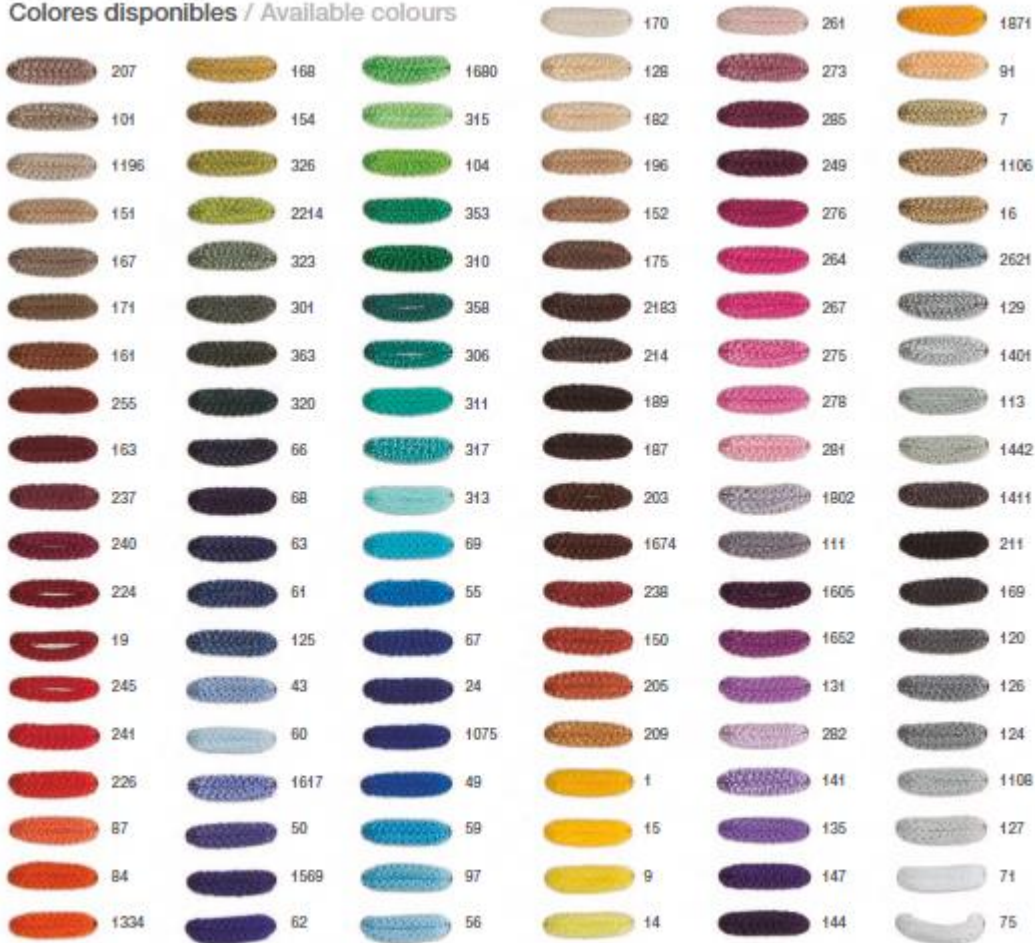

### Pantallas recomendadas/ *Recommended lampshades:*

22810/30

**BANYO**

40m cuerda  
40m cord

24800/18

**DRUM-ECO**

35m cuerda  
35m cord

26870/24

## CARTA DE COLORES CUERDAS / CORD COLOR CHART

## Colores disponibles / Available colours

\*El color de Pantone es orientativo / Pantone color is illustrative.