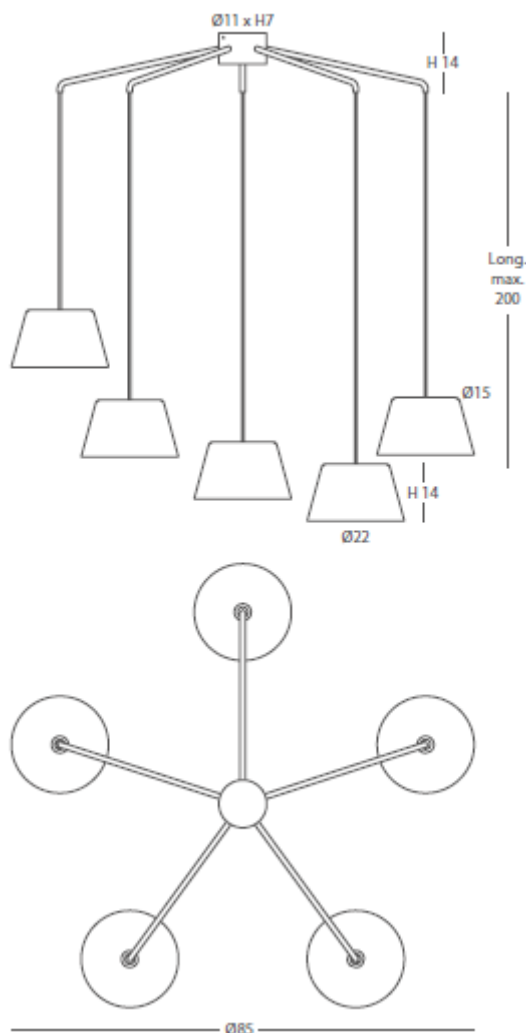

## COLGANTE

Este es un candelabro inverso de cinco brazos, con pantallas metálicas o de cuerdas que permiten jugar con las alturas y la suspensión. Podemos servirle solo la estructura a modo de kit para que usted diseñe su composición.

REF.  
27820/85

COLGANTE / SUSPENSION  
IP20

MATERIAL  
Metal y acrílico / Metal & acrylic

ACABADO / FINISH  
Blanco / White  
Negro mate / Matt black

INSTALACIÓN / INSTALLATION  
- GU10 LED 5x8W Ø5cm 

A+ A

REF.  
KIT DONA/5

COLGANTE / *SUSPENSION*  
IP20

MATERIAL  
Metal

ACABADO / *FINISH*  
Blanco / *White*  
Negro mate / *Matt black*

INSTALACIÓN / *INSTALLATION*  
- E27 LED 5x10W Ø6cm 

Pantallas recomendadas / *recommended lampshade:*