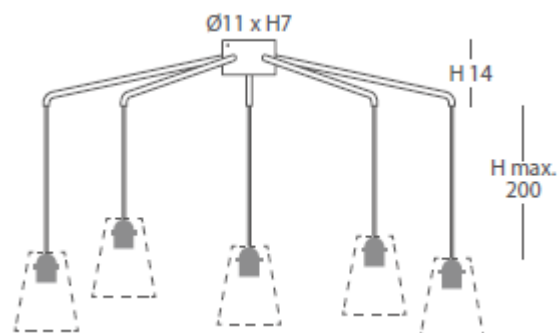

REF.  
27820/85

COLGANTE / SUSPENSION  
IP20

MATERIAL  
Metal y acrílico / Metal & acrylic

ACABADO / FINISH  
Blanco / White  
Negro mate / Matt black

INSTALACIÓN / INSTALLATION  
- GU10 LED 5x8W Ø5cm 

A+ A

REF.  
KIT DONA/5

COLGANTE / *SUSPENSION*  
IP20

MATERIAL  
Metal

ACABADO / *FINISH*  
Blanco / *White*  
Negro mate / *Matt black*

INSTALACIÓN / *INSTALLATION*  
- E27 LED 5x10W Ø6cm 

Pantallas recomendadas / *recommended lampshade:*