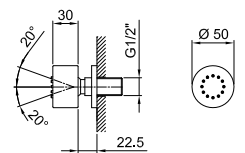

АРТ. 8063

Боковая форсунка

- латунь
- регулируемая
- система от известкового налета
- впуск 1/2"

Отделки:

- ☐ **Хром** 81 02 8063
- ☐ **Matt Gun Metal PVD** 81 P5 8063
- ☐ **Matt British Gold PVD** 81 P6 8063
- ☐ **Matt Copper PVD** 81 P9 8063

0,5	6
1	12
2	15
3	19
4	21

Проект:

Комната:

Дата:

Комментарии:

сертификаты: