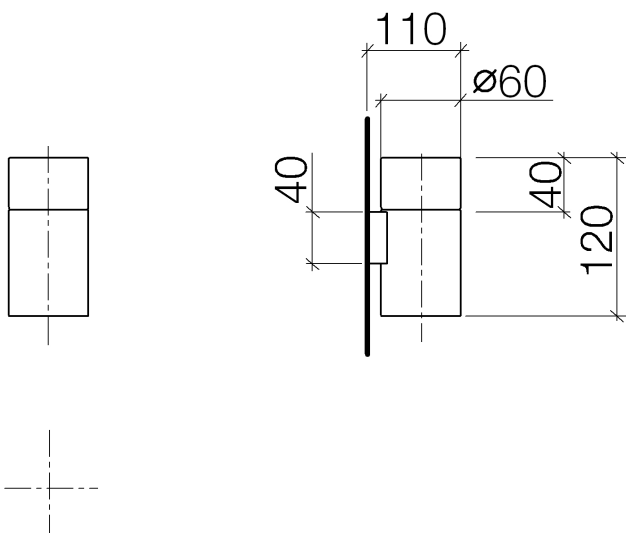

Умывальник - Lissé

Держатель для стакана настенная - хром матовый

Артикулный номер: 83 400 979-93

- из хрусталя, прозрачная
- ширина 60 мм
- высота 120 мм
- вылет 110 мм

хром матовый

размерный чертеж

Все величины в мм / дюймах = мм x 0,0394