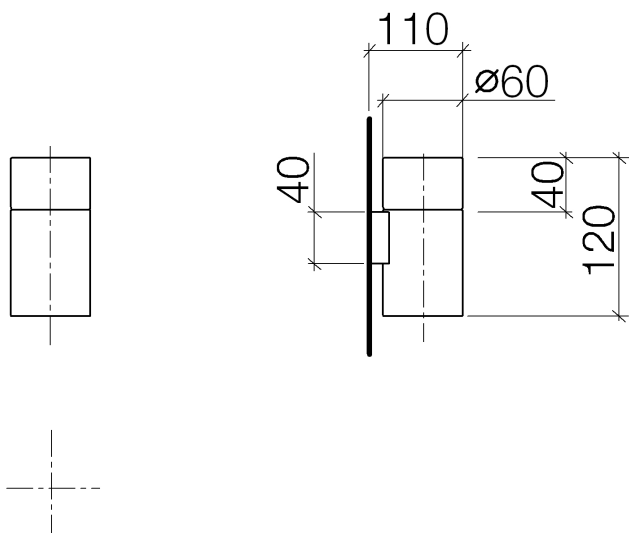

Умывальник - Lissé

Держатель для стакана настенная - хром матовый

Артикульный номер: 83 400 979-93

- из хрусталя, прозрачная
- ширина 60 мм
- высота 120 мм
- вылет 110 мм

хром матовый

размерный чертеж

Все величины в мм / дюймах = мм x 0,0394

Умывальник - Lissé

Держатель для стакана настенная - хром матовый

Артикульный номер: 83 400 979-93

Умывальник - Lissé

Держатель для стакана настенная - хром матовый

Артикульный номер: 83 400 979-93