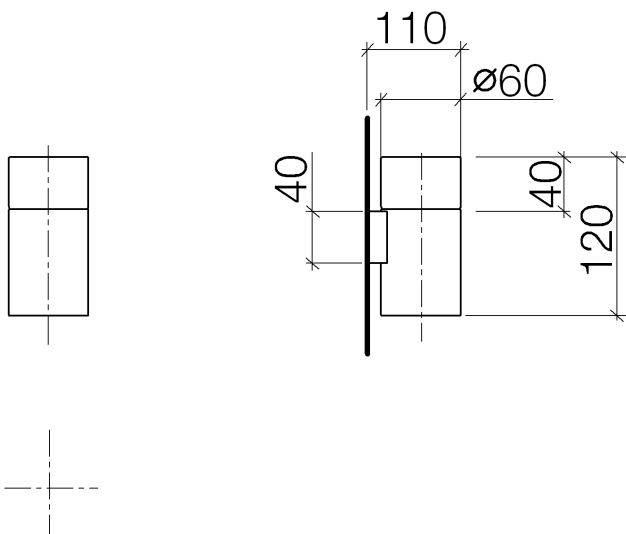

Умывальник - Lissé

Держатель для стакана настенная - хром матовый

Артикулный номер: 83 400 979-93

- из хрусталя, прозрачная
- ширина 60 мм
- высота 120 мм
- вылет 110 мм

хром матовый

размерный чертеж

Все величины в мм / дюймах = мм x 0,0394

Умывальник - Lissé

Держатель для стакана настенная - хром матовый

Артикульный номер: 83 400 979-93

Умывальник - Lissé

Держатель для стакана настенная - хром матовый

Артикульный номер: 83 400 979-93