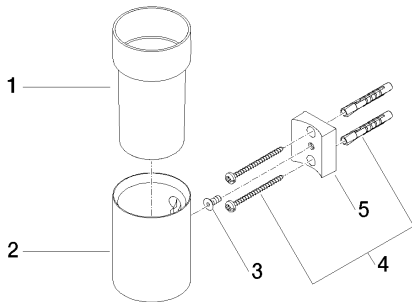

Умывальник - Lissé

Держатель для стакана настенная - хром матовый

Артикульный номер: 83 400 979-93

Другие варианты поверхностей

хром

83 400 979-00

платина матовая

83 400 979-06

чёрный матовый

83 400 979-33

Другие поверхности по запросу (x-tra Service)

Спецификация запасных частей

№	Артикульный №	Наименование	Расходуемое кол-во