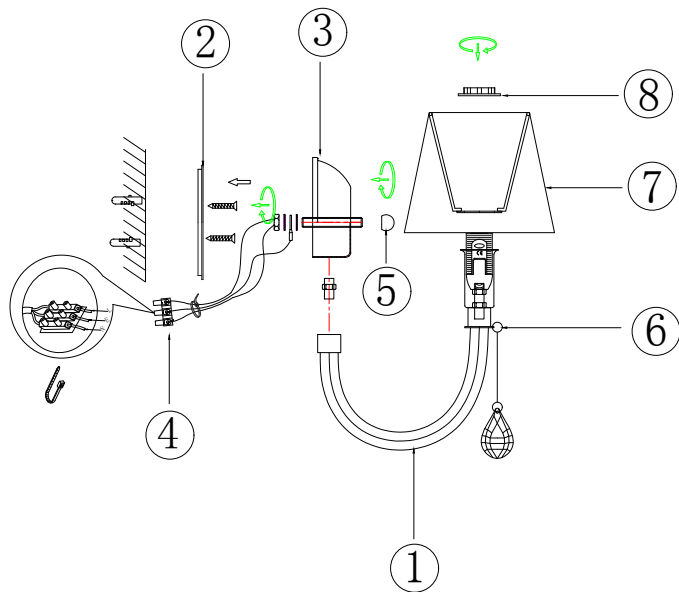

# Instruction

FR2010WL-01BZ

1 x E14 (40W)

Model: FR2010WL-01BZ  
Series: Betty

Wall Lamps