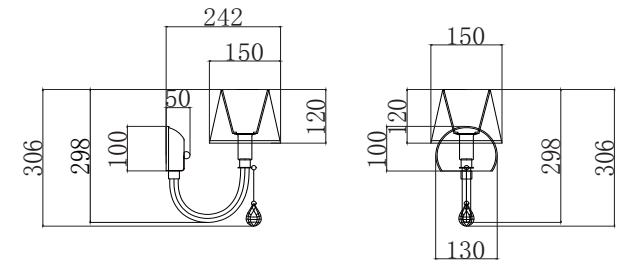

# Instruction

FR2010WL-01BZ

1 x E14 (40W)

Model: FR2010WL-01BZ  
Series: Betty

Wall Lamps