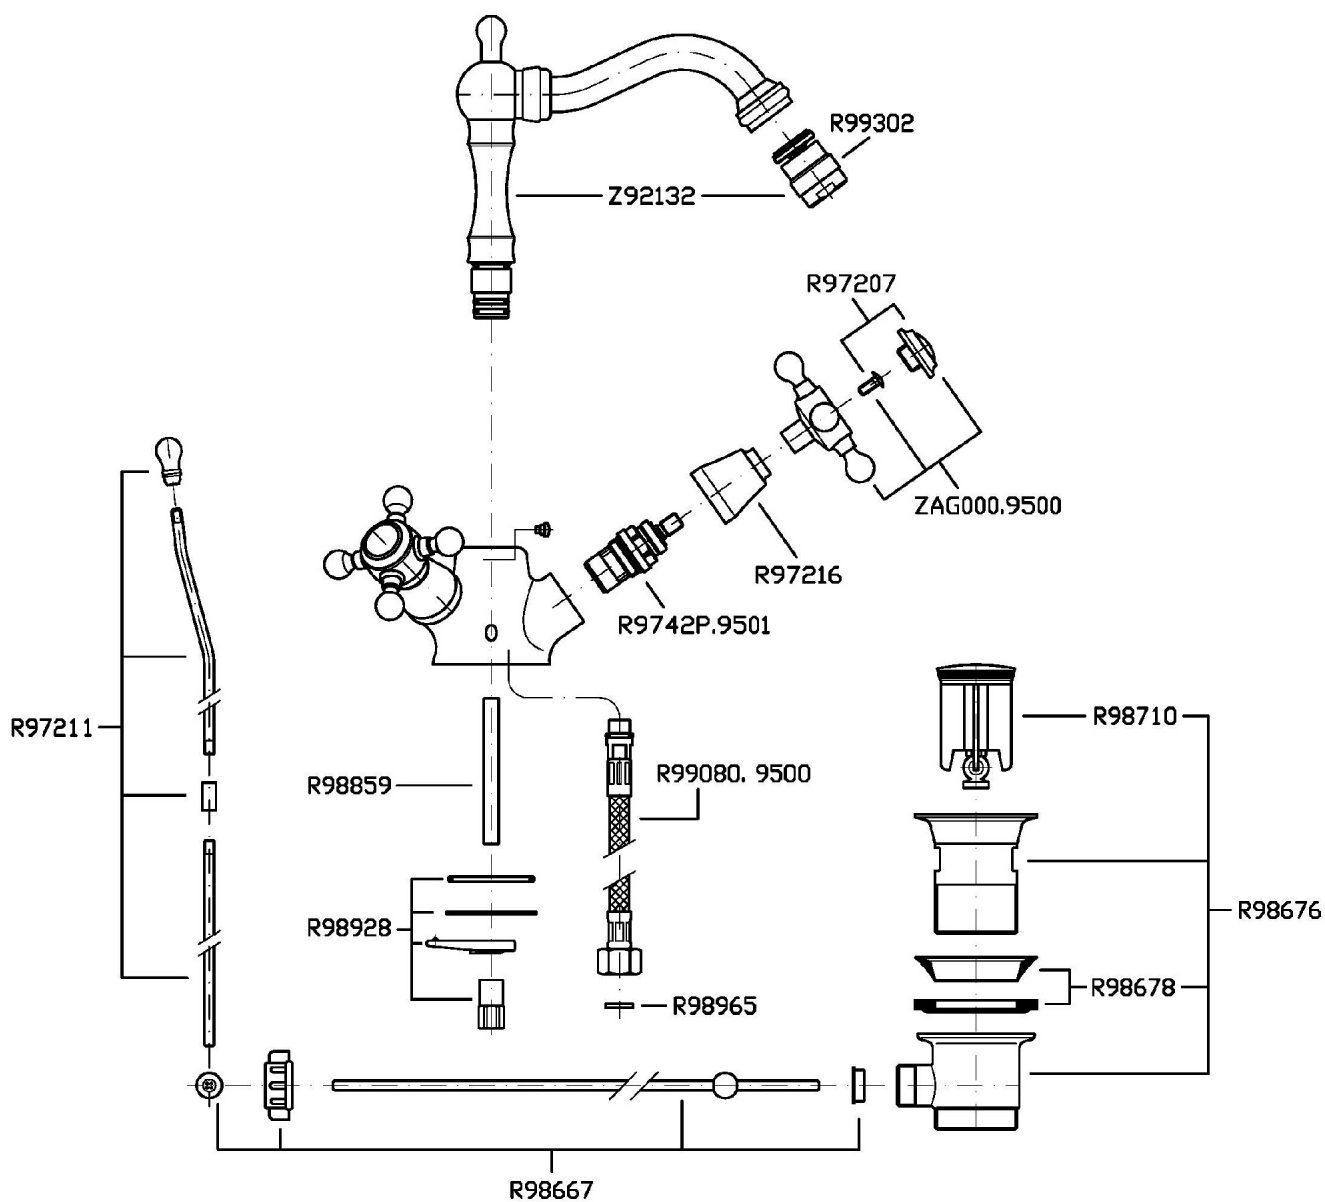

AGORÀ

ZAG364

Esplosi / Exploded