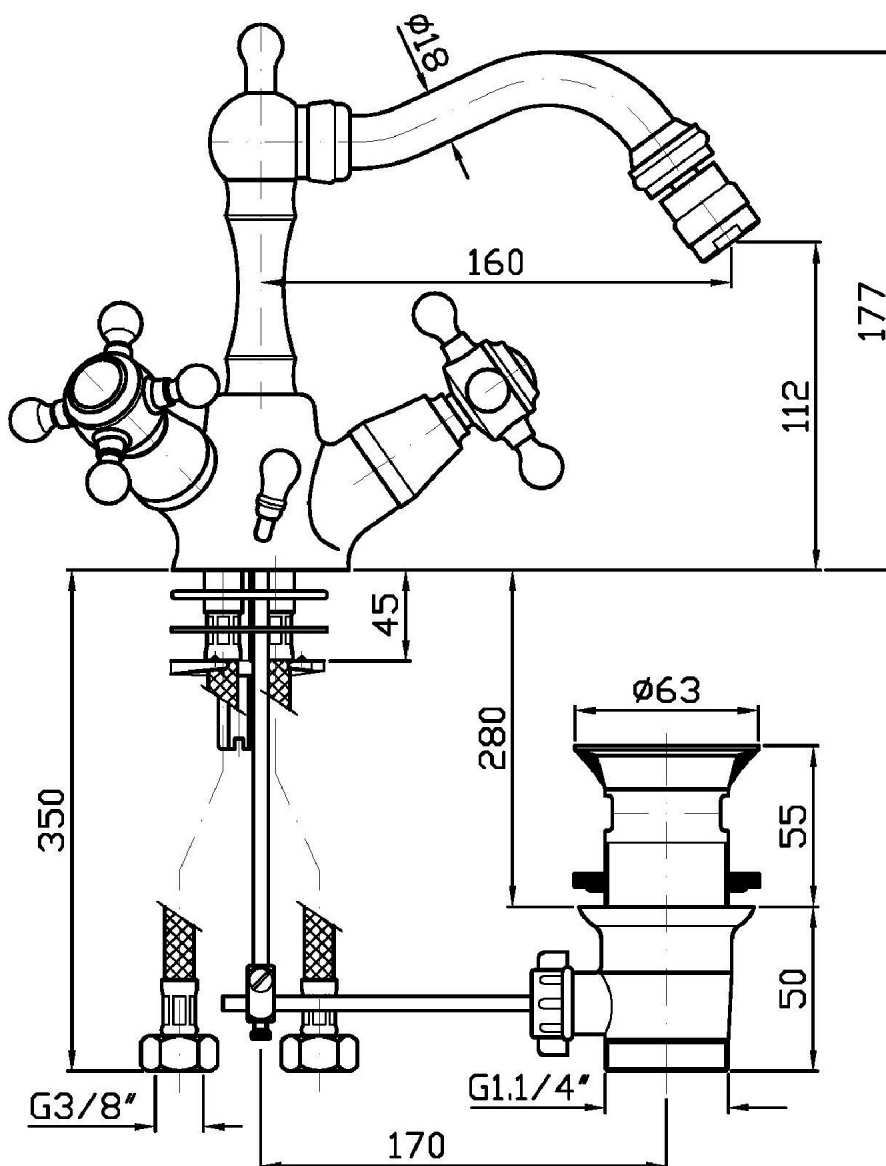

AGORÀ

ZAG364

Disegno Complessivo / Overall Drawing