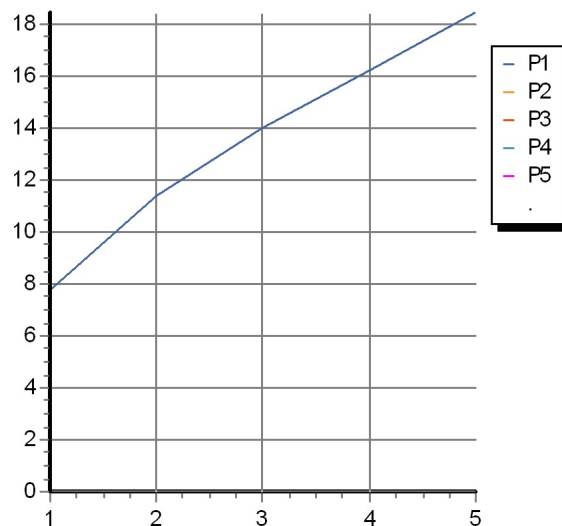

Portate / Flowrates (lt/min)

PRESSIONE PRESSURE	1 BAR	2 BAR	3 BAR	4 BAR	5 BAR
<i>P1</i> BIDET BIDET	7,8	11,4	14	16,3	18,5
<i>P2</i>					
<i>P3</i>					
<i>P4</i>					
<i>P5</i>					

AGORÀ

ZAG364

Pesi e Misure / Weights and Sizes

Peso (Kg) Weight (lb)	3,04 (Kg)	6,70 (lb)
Volume test (dc3) - (in3)	7,50 (dc3)	457,68 (in3)
h (mm) - (in)	90,00 (mm)	3,54 (in)
L1 (mm) - (in)	250,00 (mm)	9,84 (in)
L2 (mm) - (in)	333,00 (mm)	13,11 (in)