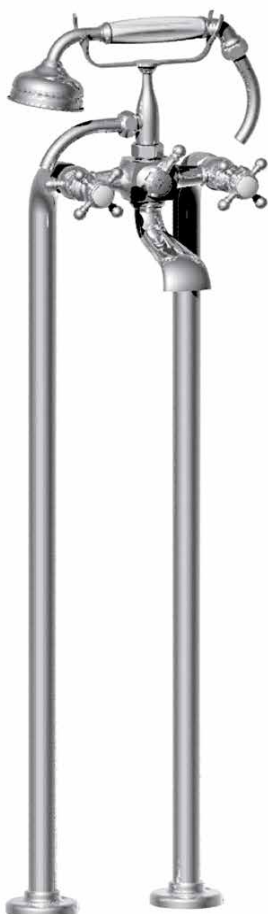

Réf. **02.498**

Ensemble mélangeur bain-douche + colonnes pour baignoire sur pieds

CARACTÉRISTIQUES

Ensemble mélangeur bain-douche + colonnes pour baignoire sur pieds
entraxe 150 mm, hauteur 867 mm

Complete mixer bath-shower + pipes for free standing bath centers
150 mm, height 867 mm

16 ACC LY 711

FINITIONS USUELLES

FINITIONS DÉCORATIONS

VERNIS BRILLANT

VERNIS MAT