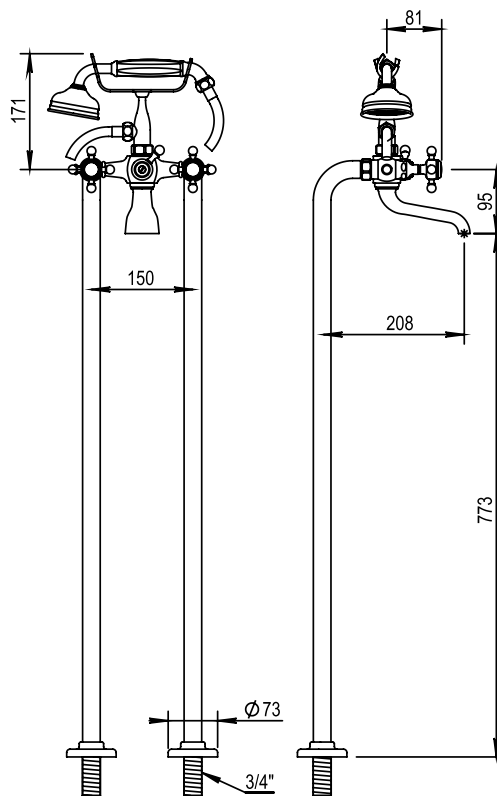

Réf. **02.498**

Ensemble mélangeur bain-douche + colonnes pour baignoire sur pieds

CARACTÉRISTIQUES

Ensemble mélangeur bain-douche + colonnes pour baignoire sur pieds
entraxe 150 mm, hauteur 867 mm

Complete mixer bath-shower + pipes for free standing bath centers
150 mm, height 867 mm