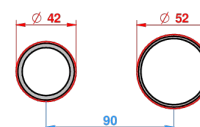

Compatible avec