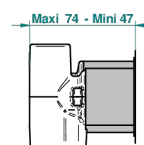

Compatible avec