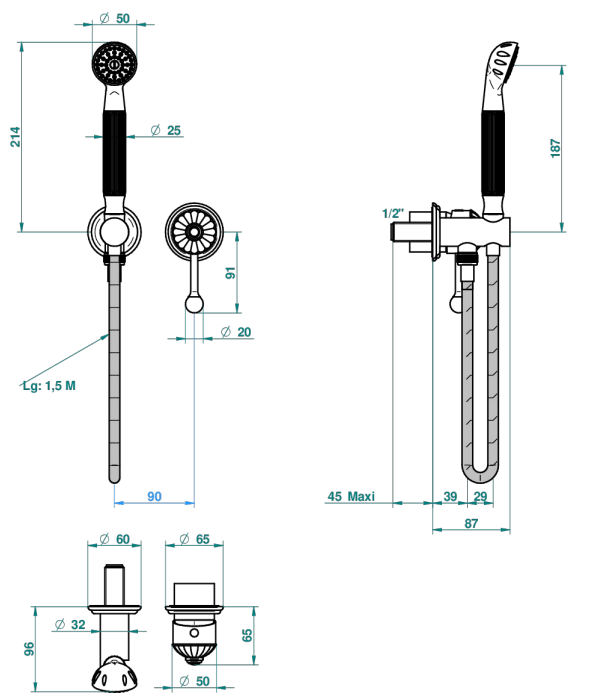

AMBOISE С ЛАЗУРИТОМ

A1K-6561B

Trim only for wall mixer with complete handshower on hook

THG®
PARIS

Compatible avec

50643

16/10/2018

ХАРАКТЕРИСТИКИ

- Amboise с лазуритом
- Trim only for wall mixer with complete handshower on hook

ТЕХНИЧЕСКИЕ ХАРАКТЕРИСТИКИ

- Recommandé : 3 bars (max. 5 bars) - Advised : 43,5 psi (max. 72 psi)
- 9,5 l/min à 3 bars (2.5 gpm at 43.5 psi)

ДОСТУПНЫЕ ВАРИАНТЫ ПОКРЫТИЙ

Blush PVD - H62
Graphite PVD - H64
Matt Umber PVD - H67
Matt blush PVD - H60
Matt graphite PVD - H65
Umber PVD - H66

Аранья (чёрный никель) - D24
Золото - F01
Матовое золото - F07
Матовое светлое золото - F31
Матовый никель - C01
Матовый хром - C02

Никель - B01
Покрытие PVD бронза - F33
Покрытие PVD золотистый цвет - H52
Покрытие PVD латунь - H49
Покрытие PVD матовая бронза - F34
Покрытие PVD матовая латунь - H50

Покрытие PVD матовый золотистый - H53
Покрытие PVD матовый никель - H56
Покрытие PVD никель - H55
Розовое золото - F27
Сатинированное золото - F03
Сатинированное светлое золото - F32

Сатинированный хром - C03
Светлое золото - F30
Серебро с родием - F18
Состаренный никель - H28
Хром - A02
Хром/золото - G02