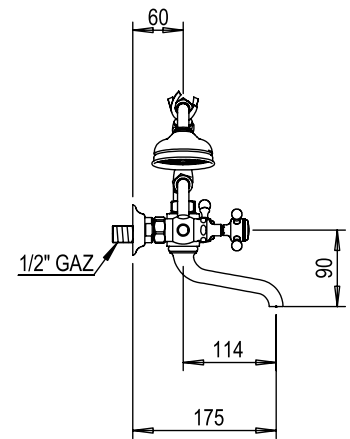

Réf. **02.414**

Mélangeur bain-douche mural complet

PICOTS
ANTICALCAIRES

ANTI-SCALE
NOZZLES

CARACTÉRISTIQUES

Mélangeur bain-douche mural complet, entraxe 150 ± 10 mm

Complete wall bath-shower mixer, centers 150 ± 10 mm