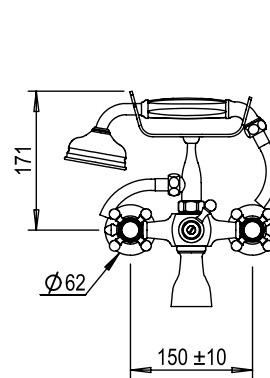

Réf. **02.414**

Mélangeur bain-douche mural complet

PICOTS
ANTICALCAIRES

ANTI-SCALE
NOZZLES

CARACTÉRISTIQUES

Mélangeur bain-douche mural complet, entraxe 150 ± 10 mm

Complete wall bath-shower mixer, centers 150 ± 10 mm