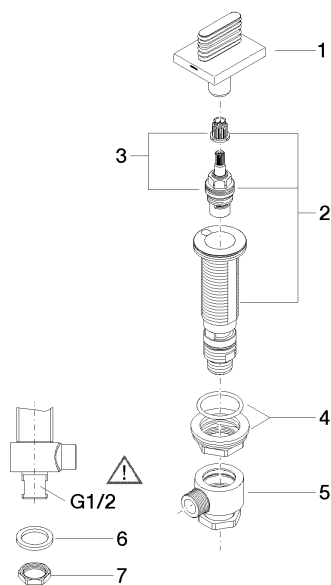

Умывальник - CL.1

Вентиль боковой заперение влево горячий - платина матовая

Артикульный номер: 20 005 706-06

Спецификация запасных частей

№	Артикульный №	Наименование	Расходуемое кол-во
1	90 20 70 055 07-06	Ручка для умывальника 60 x 47,5 x 40 мм - платина матовая	1
2	04 17 11 045 52 90	Вентиль боковой заперение влево 1/2" -	1
3	90 90 03 152 00 90	Деталь верх заперение влево 1/2" -	1
4	04 23 10 032 78 90	Крепление M30 x 1,5 -	1
5	04 17 11 023 10 90	Подключение 1/2" -	1
6	04 23 30 040 00-06	Подключение Ø 10 мм x 3/8" - платина матовая	1
7	09 30 11 059 90	диск -	1
8	09 23 10 012 90	Крепление 1/2" -	1