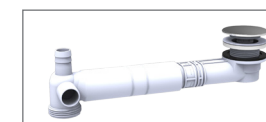

## EAN CODE

3364549274788

bonde recoupable,  
avec ou sans trop plein

ajustable  
de 114 à 275 mm

clapet inox  
digiclic ou fixe

encombrement  
40 mm

1 prise trop-plein  
recoupable

2 prises m-à-l sortie  
1"1/4