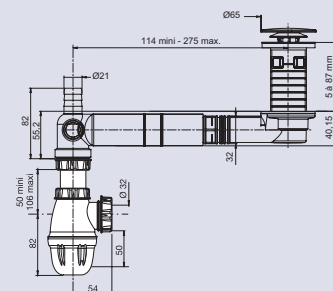

## CARACTERISTIQUES

- bonde h100 recoupable
- clapet inox digiclic ou fixe
- avec ou sans trop plein
- serrage 5 à 87 mm
- tubulure plastique extensible
- sortie 1"1/4
- 3 prises trop plein ou machine à laver
- siphon lavabo bi matière, réglable
- sortie Ø 32 mm

## PERFORMANCES

Hauteur sous lavabo: **40 mm** (siphon déporté)  
Entraxe : **de 114 à 275 mm**  
Débit: **30l/mn**