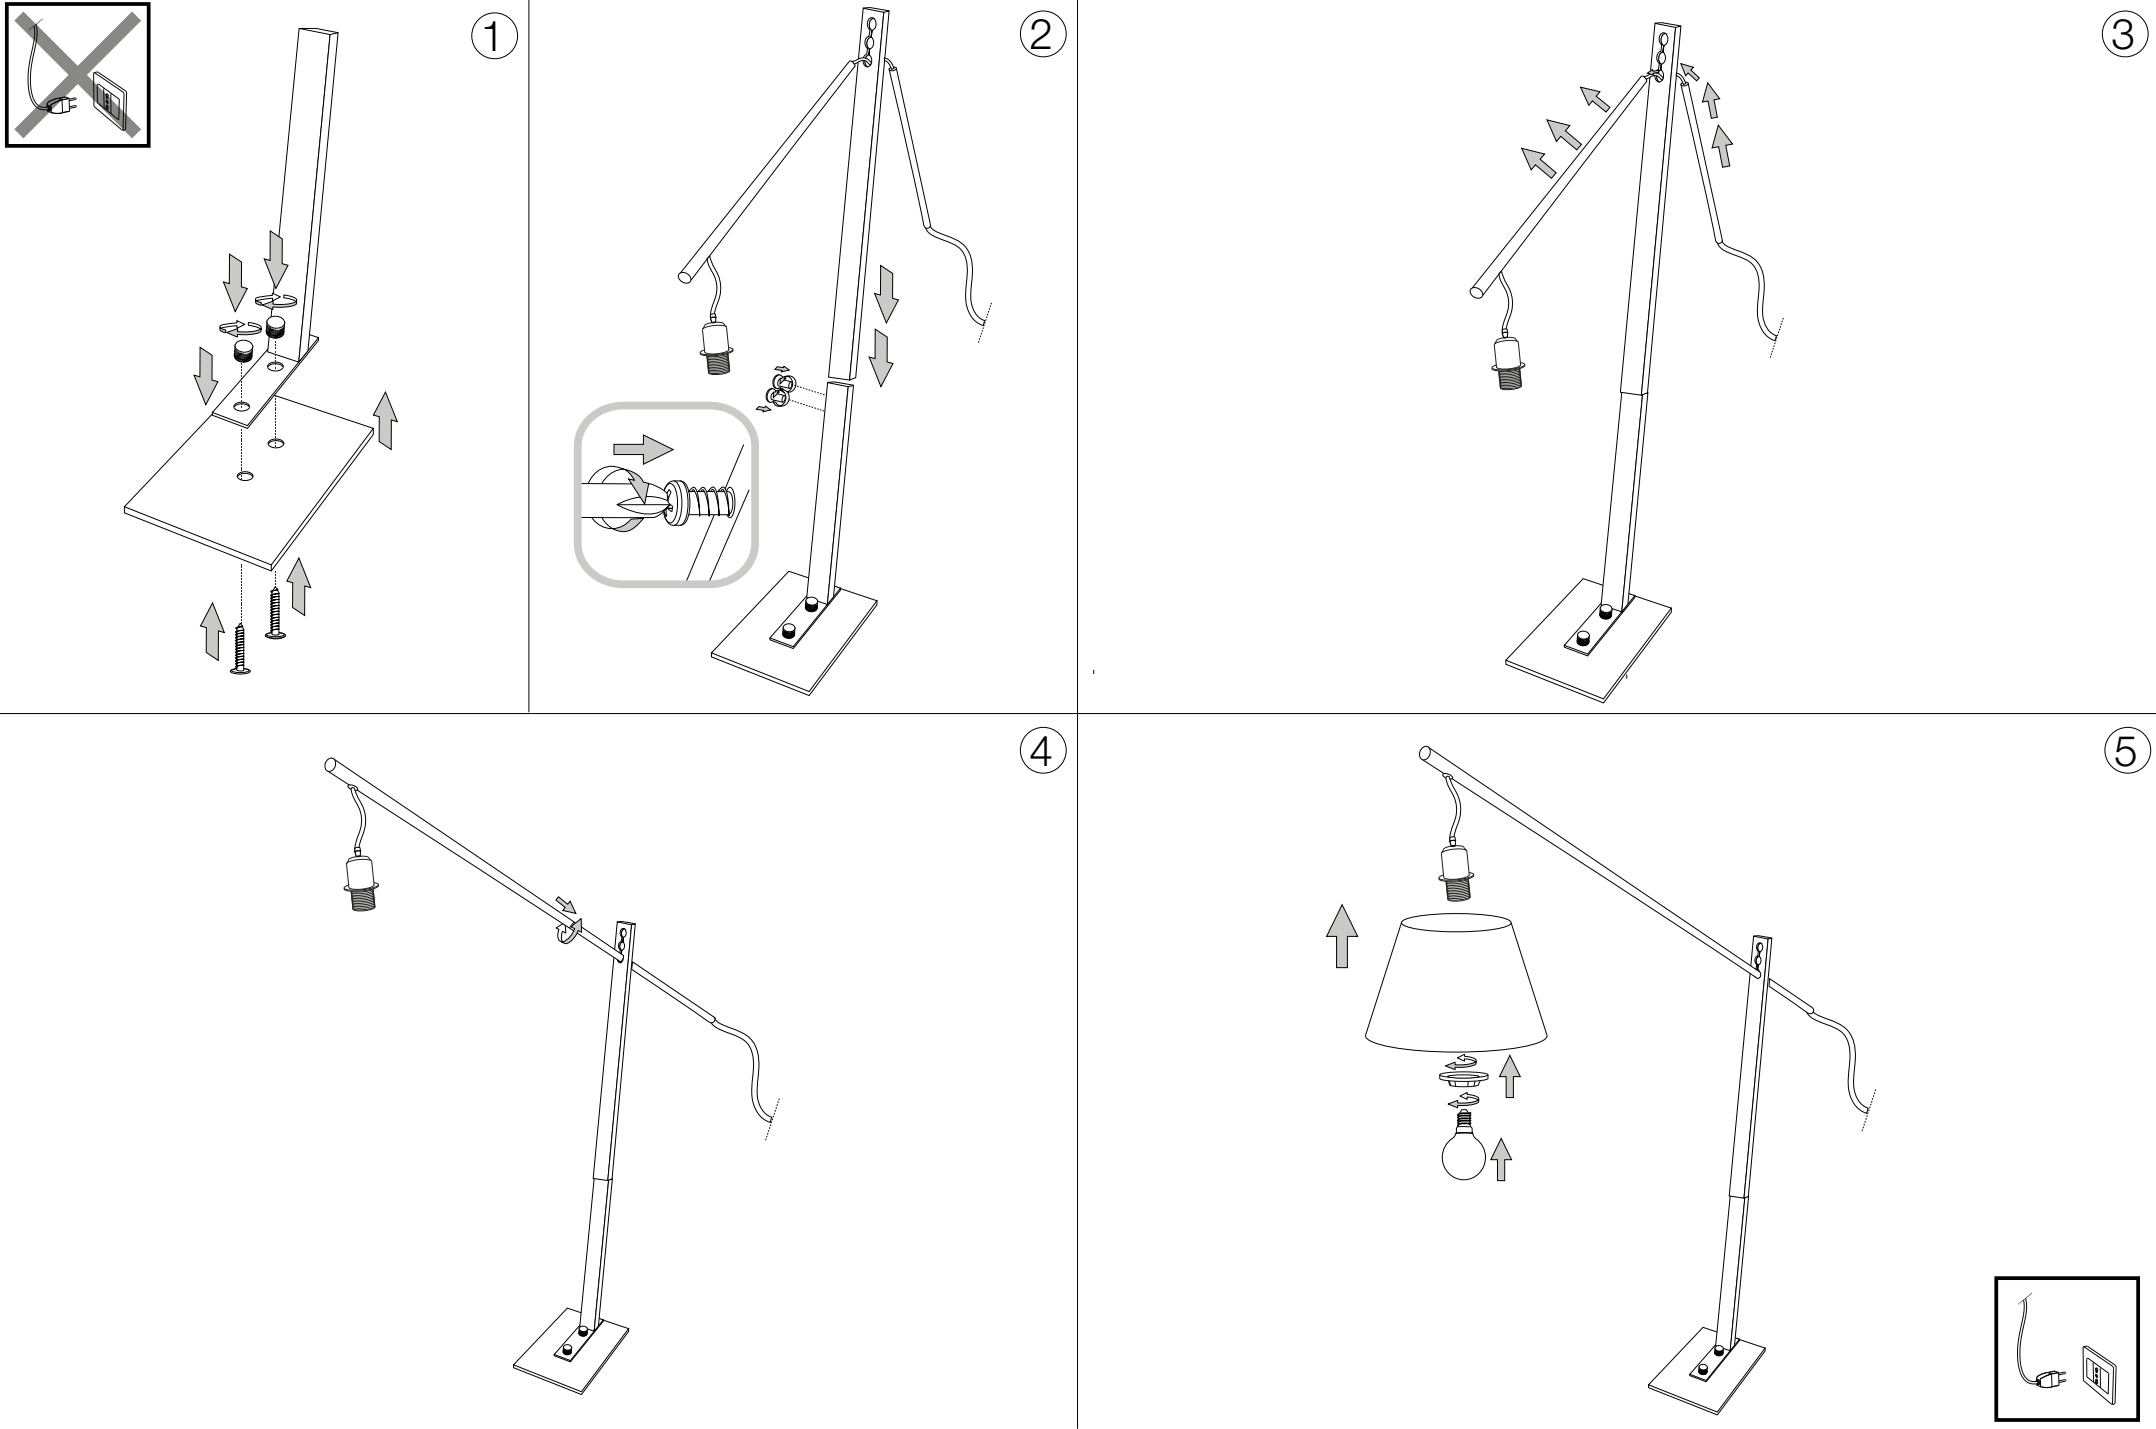

ESEGUIRE LE OPERAZIONI SEGUENDO L'ORDINE PROGRESSIVO
FOLLOW THE ASSEMBLY INSTRUCTIONS BY READING THE NUMERICAL PROGRESSION

L'INSTALLAZIONE DI QUESTO APPARECCHIO DEVE ESSERE EFFETTUATA DA PERSONALE QUALIFICATO
THE LIGHTING FITTING SHOULD BE INSTALLED BY A QUALIFIED ELECTRICIAN

LA SICUREZZA DI QUESTO APPARECCHIO È GARANTITA SOLO CON L'USO APPROPRIATO DI QUESTE ISTRUZIONI, PERTANTO È NECESSARIO CONSERVARLE
THE SAFETY AND RELIABILITY ARE GUARANTEED ONLY WHEN INSTALLATION INSTRUCTIONS ARE PROPERLY FOLLOWED. PLEASE KEEP THIS INSTRUCTION SHEET FOR FUTURE REFERENCE.