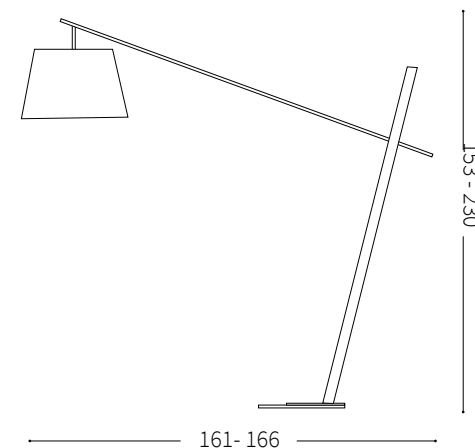

## Eminent PT1

Lampada da terra  
Floor lamp  
Lampadaire  
Stehleuchte  
Lámpara de pie  
Торшеры

max 1 x 60W E27 / 220~240V  
50/60Hz  
- 8021696207582 BIANCO  
- 8021696207599 NERO

IDEAL LUX s.r.l.  
Via Taglio Destro 32  
30035 Mirano (VE) Italy  
www.ideal-lux.com