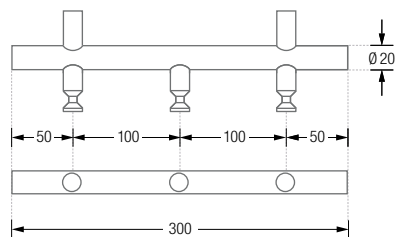

HANDTUCHLEISTEN RUNDSTAB

Handtuchleisten mit Rundstab und drei oder fünf Handtuchhaken
mit konischer Nut. Edelstahl massiv, seidig-matt handgeschliffen.

HLS3-B Mit drei Handtuchhaken, Gesamtbreite 30 cm.

HLS5-B Mit fünf Handtuchhaken, Gesamtbreite 50 cm.

HLS3-B Drauf- / Frontansicht: