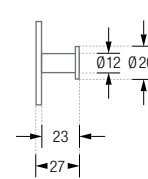

**HL5H12S-B** Mit fünf Handtuchhaken, Gesamtbreite 50 cm.

Montage HL3H12S-B/HL5H12S-B:

HL3H12S-B Drauf- / Frontansicht:

HL3H12S-B/HL5H12S-B Seitenansicht:

HL5H12S-B Drauf- / Frontansicht:

HL5-B