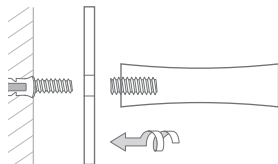

## HANDTUCHLEISTEN HAKEN MIT KONISCHER NUT

Handtuchleisten mit Schild und drei oder fünf Handtuchhaken mit konischer Nut, zur verdeckten Wandverschraubung.  
Edelstahl massiv, seidig-matt handgeschliffen.

- HL3-B** Mit drei Handtuchhaken, Gesamtbreite 30 cm.  
**HL5-B** Mit fünf Handtuchhaken, Gesamtbreite 50 cm.

Individuelle Maße und Hakenanzahl erhältlich.  
Inklusive Montagematerial zur Wandverschraubung.  
Montage ebenso rückseitig verschraubt oder verklebt möglich – bei Bestellung bitte angeben.

HL3-B Drauf-/Frontansicht:

HL3-B/HL5-B Seitenansicht:

Montage HL3-B / HL5-B:

HL5-B Drauf-/Frontansicht:

HANDTUCHLEISTE HL5F-B

Individuelle Maße  
und Hakenanzahl erhältlich.

Inklusive Montagematerial  
zur Wandverschraubung.

Montage ebenso rückseitig  
verschraubt oder verklebt möglich  
– bei Bestellung bitte angeben.

Montage HL3F-B / HL5F-B: