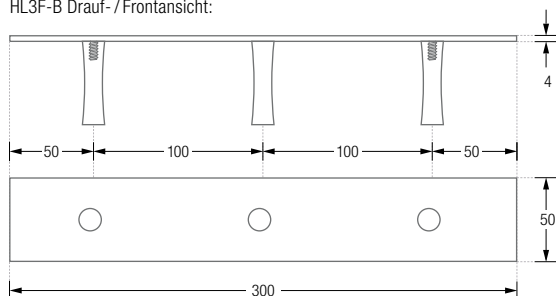

HANDTUCHLEISTEN

HAKEN MIT FLIESSENDER NUT

Handtuchleisten Flow mit Schild und drei oder fünf Handtuchhaken
mit fließender Nut, zur verdeckten Wandverschraubung.
Edelstahl massiv, seidig-matt handgeschliffen.

HL3F-B Mit drei Handtuchhaken, Gesamtbreite 30 cm.

HL5F-B Mit fünf Handtuchhaken, Gesamtbreite 50 cm.

HL3F-B Drauf-/Frontansicht: