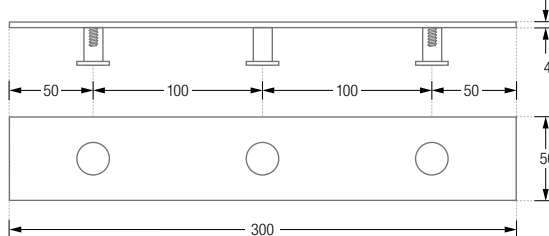

# HANDTUCHLEISTEN

HL5H12S-B

Individuelle Maße und  
Hakenanzahl erhältlich.

Inklusive Montagematerial zur  
Wandverschraubung.

Montage ebenso rückseitig  
verschraubt oder verklebt möglich  
– bei Bestellung bitte angeben.

## HANDTUCHLEISTEN STABFÖRMIGE HAKEN

Handtuchleisten mit Schild und drei oder fünf stabförmigen  
Handtuchhaken, zur verdeckten Wandverschraubung.  
Edelstahl massiv, seidig-matt handgeschliffen.

**HL3H12S-B** Mit drei Handtuchhaken, Gesamtbreite 30 cm.

**HL5H12S-B** Mit fünf Handtuchhaken, Gesamtbreite 50 cm.

Montage HL3H12S-B/HL5H12S-B:

HL3H12S-B Drauf- / Frontansicht:

HL3H12S-B/HL5H12S-B Seitenansicht:

HL5H12S-B Drauf- / Frontansicht:

HL5-B