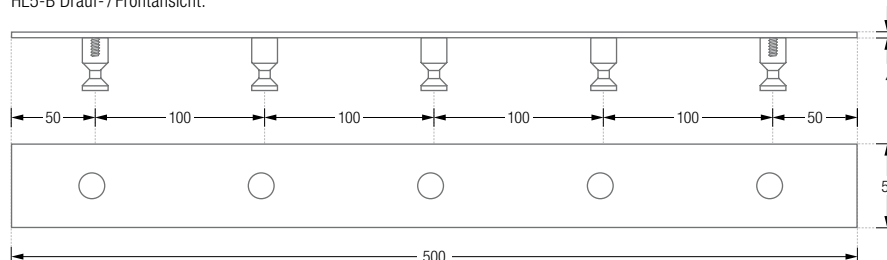

- HL3-B** Mit drei Handtuchhaken, Gesamtbreite 30 cm.  
**HL5-B** Mit fünf Handtuchhaken, Gesamtbreite 50 cm.

Individuelle Maße und Hakenanzahl erhältlich.  
Inklusive Montagematerial zur Wandverschraubung.  
Montage ebenso rückseitig verschraubt oder verklebt möglich – bei Bestellung bitte angeben.

HL3-B Drauf-/Frontansicht:

HL3-B/HL5-B Seitenansicht:

Montage HL3-B / HL5-B:

HL5-B Drauf-/Frontansicht:

HANDTUCHLEISTE HL5F-B

Individuelle Maße  
und Hakenanzahl erhältlich.

Inklusive Montagematerial  
zur Wandverschraubung.