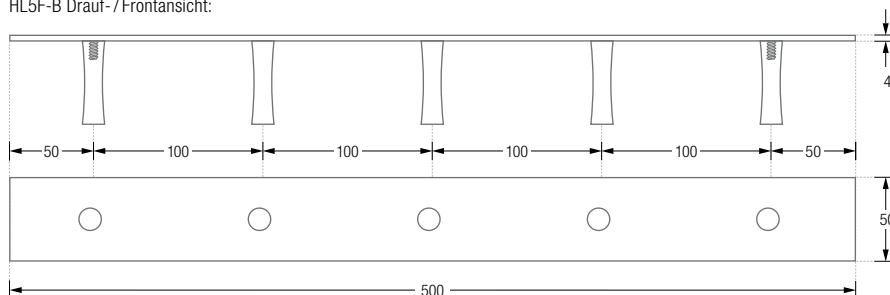

**HL5F-B** Mit fünf Handtuchhaken, Gesamtbreite 50 cm.

HL3F-B Drauf-/Frontansicht:

HL3F-B / HL5F-B Seitenansicht:

HL5F-B Drauf-/Frontansicht:

Individuelle Maße und Hakenanzahl erhältlich.

Inklusive Montagematerial zur Wandverschraubung.