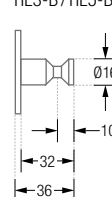

HL3-B/HL5-B Seitenansicht: