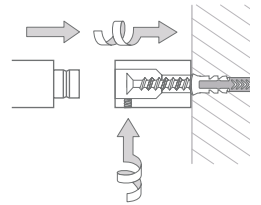

Montage ebenso rückseitig verschraubt oder verklebt möglich – bei Bestellung bitte angeben.

Montage Senkkopfschraube:

**HLS5-B** Mit fünf Handtuchhaken, Gesamtbreite 50 cm.

HLS3-B Drauf- / Frontansicht:

HLS3-B / HLS5-B Seitenansicht:

HLS5-B Drauf- / Frontansicht:

HLS5H-B

## HANDTUCHLEISTEN RUNDSTAB

Handtuchleisten mit Rundstab, mit drei oder fünf oberen und drei oder fünf unteren Handtuchhaken. Edelstahl massiv, seidig-matt handgeschliffen.

- HLS3H-B** Mit drei oberen und drei unteren Handtuchhaken, Gesamtbreite 30 cm.  
**HLS5H-B** Mit fünf oberen und fünf unteren Handtuchhaken, Gesamtbreite 50 cm.

Individuelle Maße und Hakenanzahl erhältlich.

Inklusive Montagematerial zur Wandverschraubung.

Montage ebenso rückseitig verschraubt möglich – bei Bestellung bitte angeben.

Montage mit Senkkopfschraube:

HLS3H-B Frontansicht: