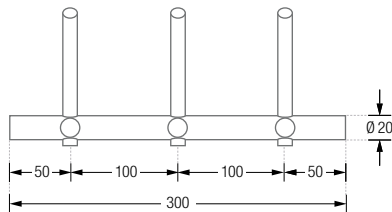

## HANDTUCHLEISTEN RUNDSTAB

Handtuchleisten mit Rundstab, mit drei oder fünf oberen und drei oder fünf unteren Handtuchhaken. Edelstahl massiv, seidig-matt handgeschliffen.

- HLS3H-B** Mit drei oberen und drei unteren Handtuchhaken, Gesamtbreite 30 cm.  
**HLS5H-B** Mit fünf oberen und fünf unteren Handtuchhaken, Gesamtbreite 50 cm.

Individuelle Maße und Hakenanzahl erhältlich.

Inklusive Montagematerial zur Wandverschraubung.

Montage ebenso rückseitig verschraubt möglich – bei Bestellung bitte angeben.

Montage mit Senkkopfschraube:

HLS3H-B Frontansicht: