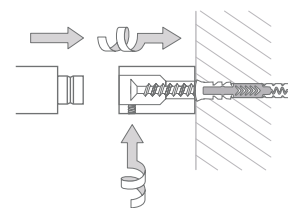

## HAKEN MIT FLIESSENDER NUT

Handtuchleisten Flow mit Schild und drei oder fünf Handtuchhaken  
mit fließender Nut, zur verdeckten Wandverschraubung.  
Edelstahl massiv, seidig-matt handgeschliffen.

**HL3F-B** Mit drei Handtuchhaken, Gesamtbreite 30 cm.

**HL5F-B** Mit fünf Handtuchhaken, Gesamtbreite 50 cm.

HL3F-B Drauf-/Frontansicht:

HL3F-B / HL5F-B Seitenansicht:

HL5F-B Drauf-/Frontansicht:

Individuelle Maße und Hakenanzahl erhältlich.

Inklusive Montagematerial zur Wandverschraubung.

Montage ebenso rückseitig verschraubt oder verklebt möglich – bei Bestellung bitte angeben.

Montage Senkkopfschraube: