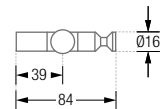

## HANDTUCHLEISTEN RUNDSTAB

Handtuchleisten mit Rundstab und drei oder fünf Handtuchhaken  
mit konischer Nut. Edelstahl massiv, seidig-matt handgeschliffen.

**HLS3-B** Mit drei Handtuchhaken, Gesamtbreite 30 cm.

**HLS5-B** Mit fünf Handtuchhaken, Gesamtbreite 50 cm.

HLS3-B Drauf- / Frontansicht:

HLS3-B / HLS5-B Seitenansicht:

HLS5-B Drauf- / Frontansicht:

HLS5H-B