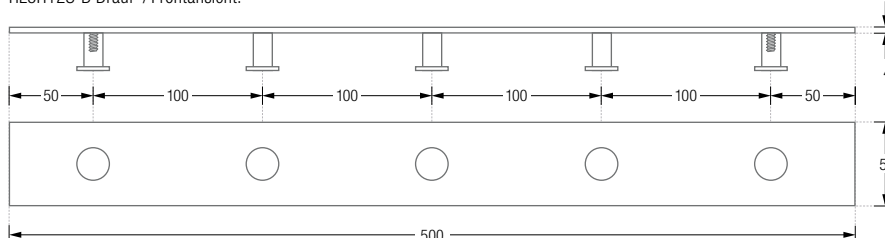

# HANDTUCHLEISTEN

HL5H12S-B

Individuelle Maße und  
Hakenanzahl erhältlich.

Inklusive Montagematerial zur  
Wandverschraubung.

Montage ebenso rückseitig  
verschraubt oder verklebt möglich  
– bei Bestellung bitte angeben.

## HANDTUCHLEISTEN STABFÖRMIGE HAKEN

Handtuchleisten mit Schild und drei oder fünf stabförmigen  
Handtuchhaken, zur verdeckten Wandverschraubung.  
Edelstahl massiv, seidig-matt handgeschliffen.

**HL3H12S-B** Mit drei Handtuchhaken, Gesamtbreite 30 cm.

**HL5H12S-B** Mit fünf Handtuchhaken, Gesamtbreite 50 cm.

Montage HL3H12S-B/HL5H12S-B:

HL3H12S-B Drauf- / Frontansicht:

HL3H12S-B/HL5H12S-B Seitenansicht:

HL5H12S-B Drauf- / Frontansicht:

HL5-B

- HL3-B** Mit drei Handtuchhaken, Gesamtbreite 30 cm.  
**HL5-B** Mit fünf Handtuchhaken, Gesamtbreite 50 cm.

Individuelle Maße und Hakenanzahl erhältlich.  
Inklusive Montagematerial zur Wandverschraubung.  
Montage ebenso rückseitig verschraubt oder verklebt möglich – bei Bestellung bitte angeben.