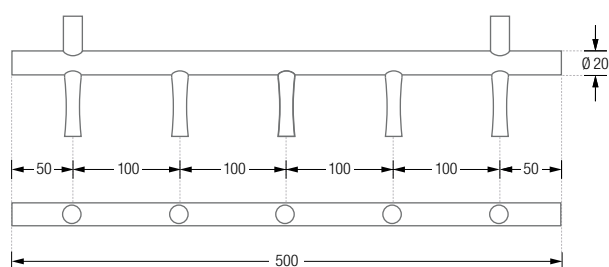

Montage ebenso rückseitig verschraubt oder verklebt möglich – bei Bestellung bitte angeben.

Montage Senkkopfschraube:

## HANDTUCHLEISTEN RUNDSTAB

Handtuchleisten Flow mit Rundstab und drei oder fünf Handtuchhaken mit fließender Nut.  
Edelstahl massiv, seidig-matt handgeschliffen.

**HLS3F-B** Mit drei Handtuchhaken, Gesamtbreite 30 cm.

**HLS5F-B** Mit fünf Handtuchhaken, Gesamtbreite 50 cm.

HLS3F-B Drauf- / Frontansicht:

HLS5F-B Drauf- / Frontansicht:

HLS3F-B / HLS5F-B Seitenansicht:

HLS5-B

Individuelle Maße und  
Hakenanzahl erhältlich.