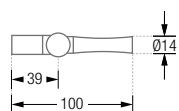

**HLS5F-B** Mit fünf Handtuchhaken, Gesamtbreite 50 cm.

HLS3F-B Drauf- / Frontansicht:

HLS5F-B Drauf- / Frontansicht:

HLS3F-B / HLS5F-B Seitenansicht:

HLS5-B

Individuelle Maße und  
Hakenanzahl erhältlich.