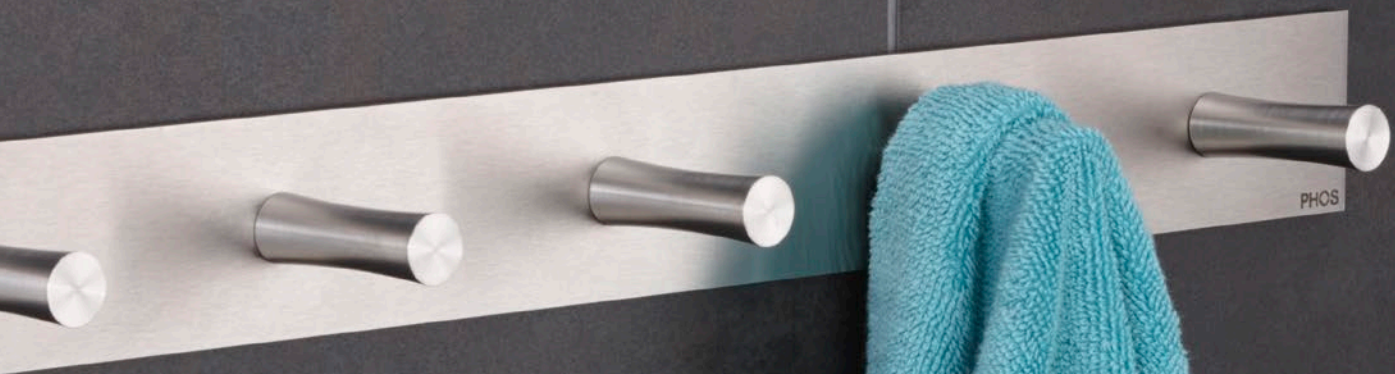

## HANDTUCHLEISTEN STABFÖRMIGE HAKEN

Handtuchleisten mit Schild und drei oder fünf stabförmigen  
Handtuchhaken, zur verdeckten Wandverschraubung.  
Edelstahl massiv, seidig-matt handgeschliffen.

**HL3H12S-B** Mit drei Handtuchhaken, Gesamtbreite 30 cm.

- HL3-B** Mit drei Handtuchhaken, Gesamtbreite 30 cm.  
**HL5-B** Mit fünf Handtuchhaken, Gesamtbreite 50 cm.

Individuelle Maße und Hakenanzahl erhältlich.  
Inklusive Montagematerial zur Wandverschraubung.  
Montage ebenso rückseitig verschraubt oder verklebt möglich – bei Bestellung bitte angeben.

HL3-B Drauf-/Frontansicht:

HL3-B/HL5-B Seitenansicht:

Montage HL3-B / HL5-B:

HL5-B Drauf-/Frontansicht:

HANDTUCHLEISTE HL5F-B

Individuelle Maße  
und Hakenanzahl erhältlich.

Inklusive Montagematerial  
zur Wandverschraubung.

## HAKEN MIT FLIESSENDER NUT

Handtuchleisten Flow mit Schild und drei oder fünf Handtuchhaken  
mit fließender Nut, zur verdeckten Wandverschraubung.  
Edelstahl massiv, seidig-matt handgeschliffen.

**HL3F-B** Mit drei Handtuchhaken, Gesamtbreite 30 cm.