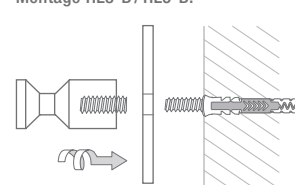

## HANDTUCHLEISTEN HAKEN MIT KONISCHER NUT

Handtuchleisten mit Schild und drei oder fünf Handtuchhaken mit konischer Nut, zur verdeckten Wandverschraubung.  
Edelstahl massiv, seidig-matt handgeschliffen.

- HL3-B** Mit drei Handtuchhaken, Gesamtbreite 30 cm.  
**HL5-B** Mit fünf Handtuchhaken, Gesamtbreite 50 cm.

Individuelle Maße und Hakenanzahl erhältlich.  
Inklusive Montagematerial zur Wandverschraubung.  
Montage ebenso rückseitig verschraubt oder verklebt möglich – bei Bestellung bitte angeben.

HL3-B Drauf-/Frontansicht:

HL3-B/HL5-B Seitenansicht:

Montage HL3-B / HL5-B:

HL5-B Drauf-/Frontansicht:

HANDTUCHLEISTE HL5F-B

Individuelle Maße  
und Hakenanzahl erhältlich.

Inklusive Montagematerial  
zur Wandverschraubung.