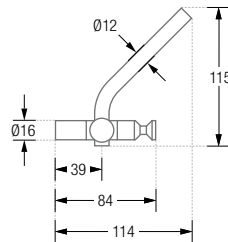

HLS3H-B / HLS5H-B Seitenansicht: