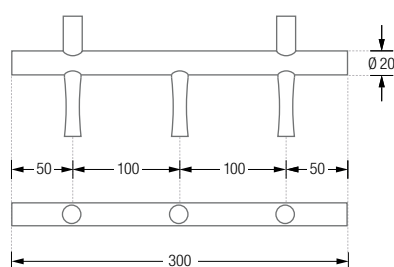

HANDTUCHLEISTEN RUNDSTAB

Handtuchleisten Flow mit Rundstab und drei oder fünf Handtuchhaken mit fließender Nut.
Edelstahl massiv, seidig-matt handgeschliffen.

HLS3F-B Mit drei Handtuchhaken, Gesamtbreite 30 cm.

HLS5F-B Mit fünf Handtuchhaken, Gesamtbreite 50 cm.

HLS3F-B Drauf- / Frontansicht: