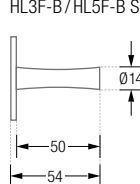

## HAKEN MIT FLIESSENDER NUT

Handtuchleisten Flow mit Schild und drei oder fünf Handtuchhaken  
mit fließender Nut, zur verdeckten Wandverschraubung.  
Edelstahl massiv, seidig-matt handgeschliffen.

**HL3F-B** Mit drei Handtuchhaken, Gesamtbreite 30 cm.

**HL5F-B** Mit fünf Handtuchhaken, Gesamtbreite 50 cm.

HL3F-B Drauf-/Frontansicht:

HL3F-B / HL5F-B Seitenansicht:

HL5F-B Drauf-/Frontansicht:

Individuelle Maße und Hakenanzahl erhältlich.

Inklusive Montagematerial zur Wandverschraubung.