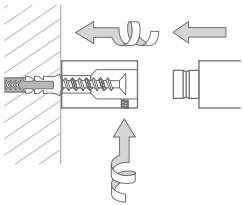

Montage ebenso rückseitig verschraubt oder verklebt möglich – bei Bestellung bitte angeben.

Montage Senkkopfschraube:

## HANDTUCHLEISTEN RUNDSTAB

Handtuchleisten Flow mit Rundstab und drei oder fünf Handtuchhaken mit fließender Nut.  
Edelstahl massiv, seidig-matt handgeschliffen.

**HLS3F-B** Mit drei Handtuchhaken, Gesamtbreite 30 cm.

**HLS5F-B** Mit fünf Handtuchhaken, Gesamtbreite 50 cm.

HLS3F-B Drauf- / Frontansicht:

HLS5F-B Drauf- / Frontansicht:

HLS3F-B / HLS5F-B Seitenansicht:

HLS5-B

Individuelle Maße und  
Hakenanzahl erhältlich.

Inklusive Montagematerial  
zur Wandverschraubung.

Montage ebenso rückseitig  
verschraubt oder verklebt möglich  
– bei Bestellung bitte angeben.

Montage mit Senkkopfschraube: