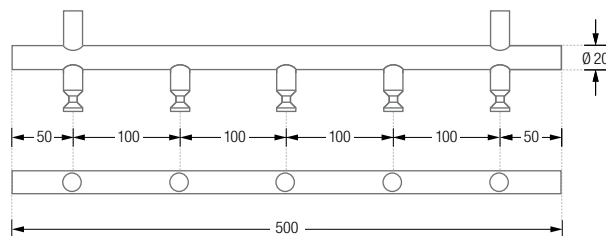

**HLS5-B** Mit fünf Handtuchhaken, Gesamtbreite 50 cm.

HLS3-B Drauf- / Frontansicht:

HLS3-B / HLS5-B Seitenansicht:

HLS5-B Drauf- / Frontansicht:

HLS5H-B

## HANDTUCHLEISTEN RUNDSTAB

Handtuchleisten mit Rundstab, mit drei oder fünf oberen und drei oder fünf unteren Handtuchhaken. Edelstahl massiv, seidig-matt handgeschliffen.

- HLS3H-B** Mit drei oberen und drei unteren Handtuchhaken, Gesamtbreite 30 cm.  
**HLS5H-B** Mit fünf oberen und fünf unteren Handtuchhaken, Gesamtbreite 50 cm.