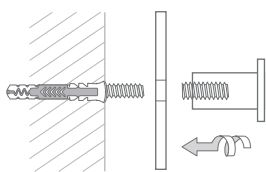

HANDTUCHLEISTEN STABFÖRMIGE HAKEN

Handtuchleisten mit Schild und drei oder fünf stabförmigen
Handtuchhaken, zur verdeckten Wandverschraubung.
Edelstahl massiv, seidig-matt handgeschliffen.

HL3H12S-B Mit drei Handtuchhaken, Gesamtbreite 30 cm.

HL5H12S-B Mit fünf Handtuchhaken, Gesamtbreite 50 cm.

Montage HL3H12S-B/HL5H12S-B: