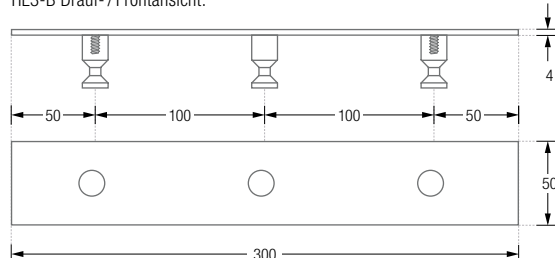

HANDTUCHLEISTEN HAKEN MIT KONISCHER NUT

Handtuchleisten mit Schild und drei oder fünf Handtuchhaken mit konischer Nut, zur verdeckten Wandverschraubung.
Edelstahl massiv, seidig-matt handgeschliffen.

1. **HL3-B** Mit drei Handtuchhaken, Gesamtbreite 30 cm.
   HL5-B Mit fünf Handtuchhaken, Gesamtbreite 50 cm.

Individuelle Maße und Hakenanzahl erhältlich.
Inklusive Montagematerial zur Wandverschraubung.
Montage ebenso rückseitig verschraubt oder verklebt möglich – bei Bestellung bitte angeben.

HL3-B Drauf-/Frontansicht: