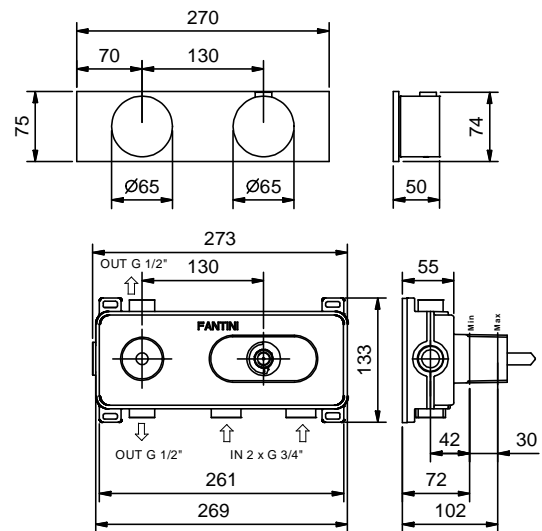

Термостатический встраиваемый смеситель для душа, 3/4" - АК/25

АРТ. T372B+D372A

Термостатический встраиваемый смеситель для душа, 3/4"

- ручки
- переключатель с закрытием, на 2 потока с поворотной кнопкой
- только для горизонтальной установки
- впуски 3/4"

Наружная часть

Отделки:

☐ Matt Gun Metal 48 P5 T372B
PVD

Внутренняя часть

Отделки:

☐ 19 00 D372A

Проект:

Комната:

Дата:

Комментарии:

сертификаты: