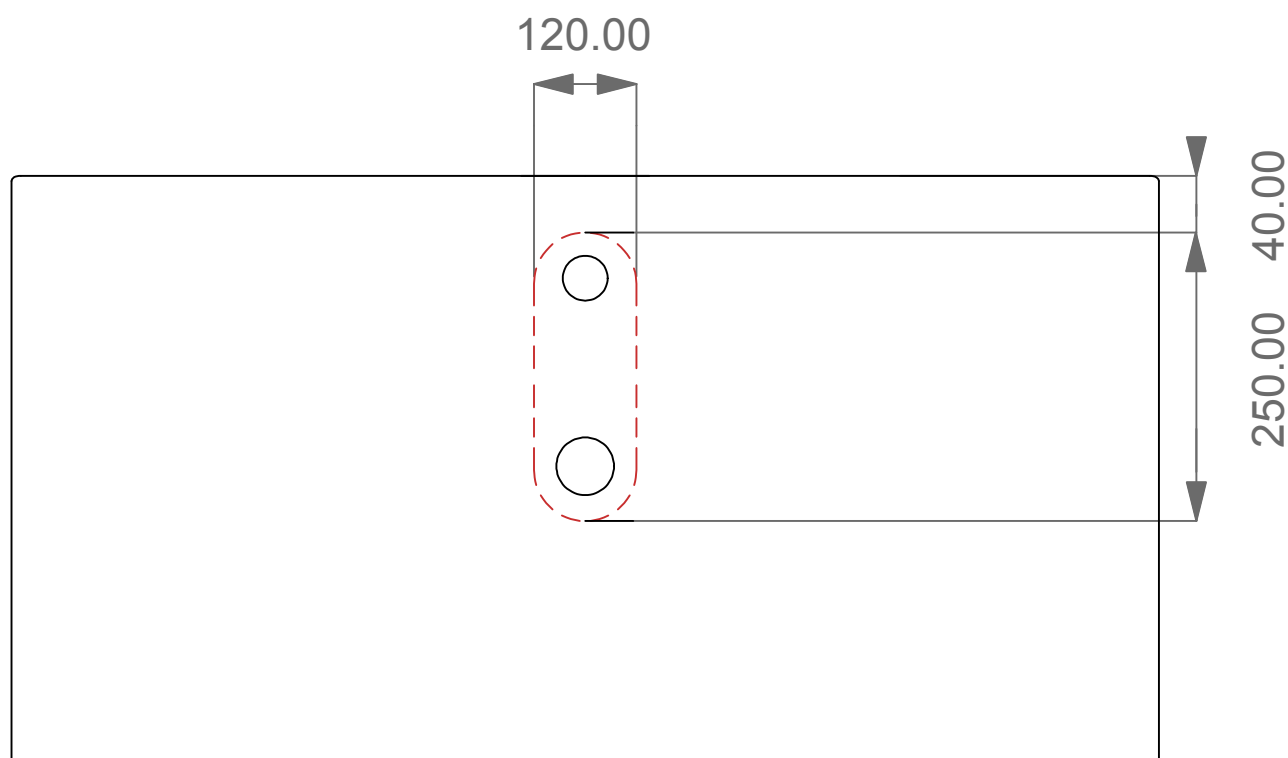

Lavabo Zenith bordo fino cm 102
Zenith Washbasin cm 102 thin edge

Cod. ZELAVBW102

Perimetro lavabo
Washbasin perimeter

Dimensione del foro consigliato per il piano d'appoggio
Recommended size of hole for the top