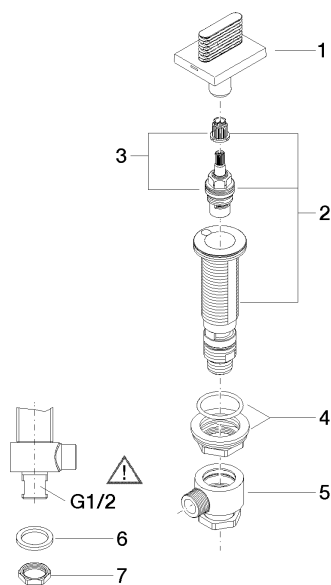

Умывальник - CL.1

Вентиль боковой заперение вправо холодный - хром

Артикульный номер: 20 006 705-00

Спецификация запасных частей

№	Артикульный №	Наименование	Расходуемое кол-во
1	90 20 70 053 06-00	Ручка для умывальника 60 x 47,5 x 40 мм - хром	1
2	04 17 11 045 53 90	Вентиль боковой заперение вправо 1/2"	1
3	90 90 03 153 00 90	Деталь верха заперение вправо 1/2"	1
4	04 23 10 032 78 90	Крепление M30 x 1,5 -	1
5	04 17 11 023 10 90	Подключение 1/2" -	1
6	04 23 30 040 00-00	Подключение Ø 10 мм x 3/8" - хром	1
7	09 30 11 059 90	диск -	1
8	09 23 10 012 90	Крепление 1/2" -	1